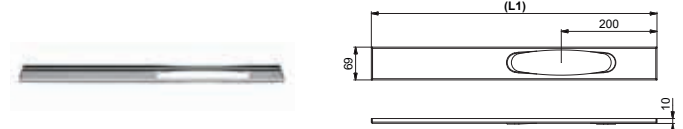

Purus Line -kehys, poisto päädyssä