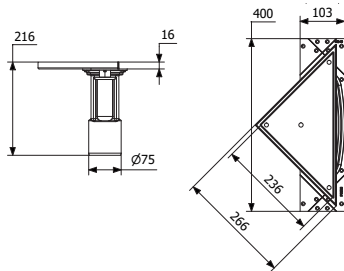

Purus Corner Tile Insert Ø75 pysty
LVI 3311713