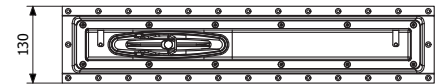

Pituusmalli	LVI	Kokonaispituus (L1)
600	3312734	630
700	3312735	730
800	3312736	830
900	3312737	930
1000	3312738	1030

Purus Line Vinyl Plus ilman ritilää
RST Ø50 vaaka matala

Pituusmalli	LVI	Kokonaispituus (L1)
600	3312729	630
700	3312730	730
800	3312731	830
900	3312732	930
1000	3312733	1030