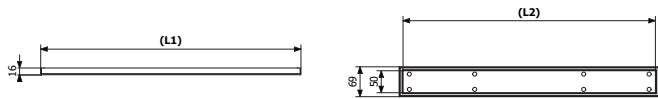

Purus Line Tile Insert -kehys ja -kansi