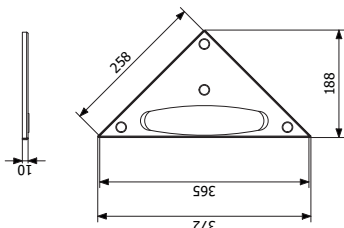

Purus Line Tile Insert -valumuotti

- 600 mm LVI 3311699
- 700 mm LVI 3311694
- 800 mm LVI 3311695
- 900 mm LVI 3311696
- 1000 mm LVI 3311693

Purus Corner Tile Insert -valumuotti  
LVI 3311697

Purus Corner -kehys LVI 3311702