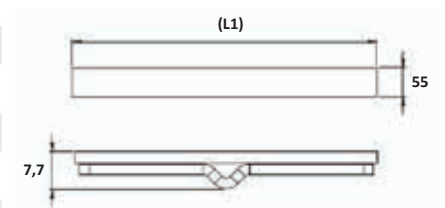

PURUS LINE RITILÄT JA PANEELI

Design	Pituusmalli	LVI	Ritilän pituus (L1)	
	Chess	600	3309296	593
		700	3309305	693
		800	3308162	793
		900	3309318	893
		1000	3309326	993
		1200	3309335	1193
	Rib	600	3309295	593
		700	3309304	693
		800	3309204	793
		900	3309207	893
		1000	3309325	993
		1200	3309334	1193
	Pearl	600	3309294	593
		700	3309303	693
		800	3309203	793
		900	3309206	893
		1000	3309324	993
		1200	3309333	1193
	Twist	600	3309426	593
		700	3309427	693
		800	3309428	793
		900	3309429	893
		1000	3309430	993
		1200	3309431	1193
	Platinum	600	3309297	584
		700	3309306	684
		800	3309205	784
		900	3309208	884
		1000	3309327	984
		1200	3309336	1184