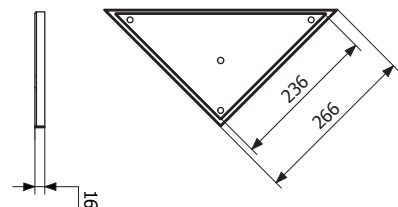

Purus Corner Tile Insert -kehys ja -kansi
LVI 3311711