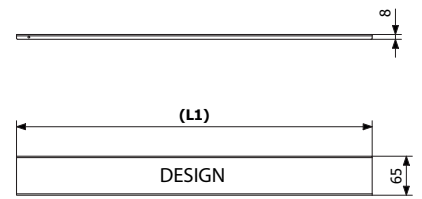

PURUS LINE RITILÄT JA PANEELI

Design	Pituusmalli	LVI	Ritilän pituus (L1)	
	Chess	600	3309296	593
		700	3309305	693
		800	3308162	793
		900	3309318	893
		1000	3309326	993
		1200	3309335	1193
	Rib	600	3309295	593
		700	3309304	693
		800	3309204	793
		900	3309207	893
		1000	3309325	993
		1200	3309334	1193
	Pearl	600	3309294	593
		700	3309303	693
		800	3309203	793
		900	3309206	893
		1000	3309324	993
		1200	3309333	1193
	Twist	600	3309426	593
		700	3309427	693
		800	3309428	793
		900	3309429	893
		1000	3309430	993
		1200	3309431	1193
	Platinum	600	3309297	584
		700	3309306	684
		800	3309205	784
		900	3309208	884
		1000	3309327	984
		1200	3309336	1184