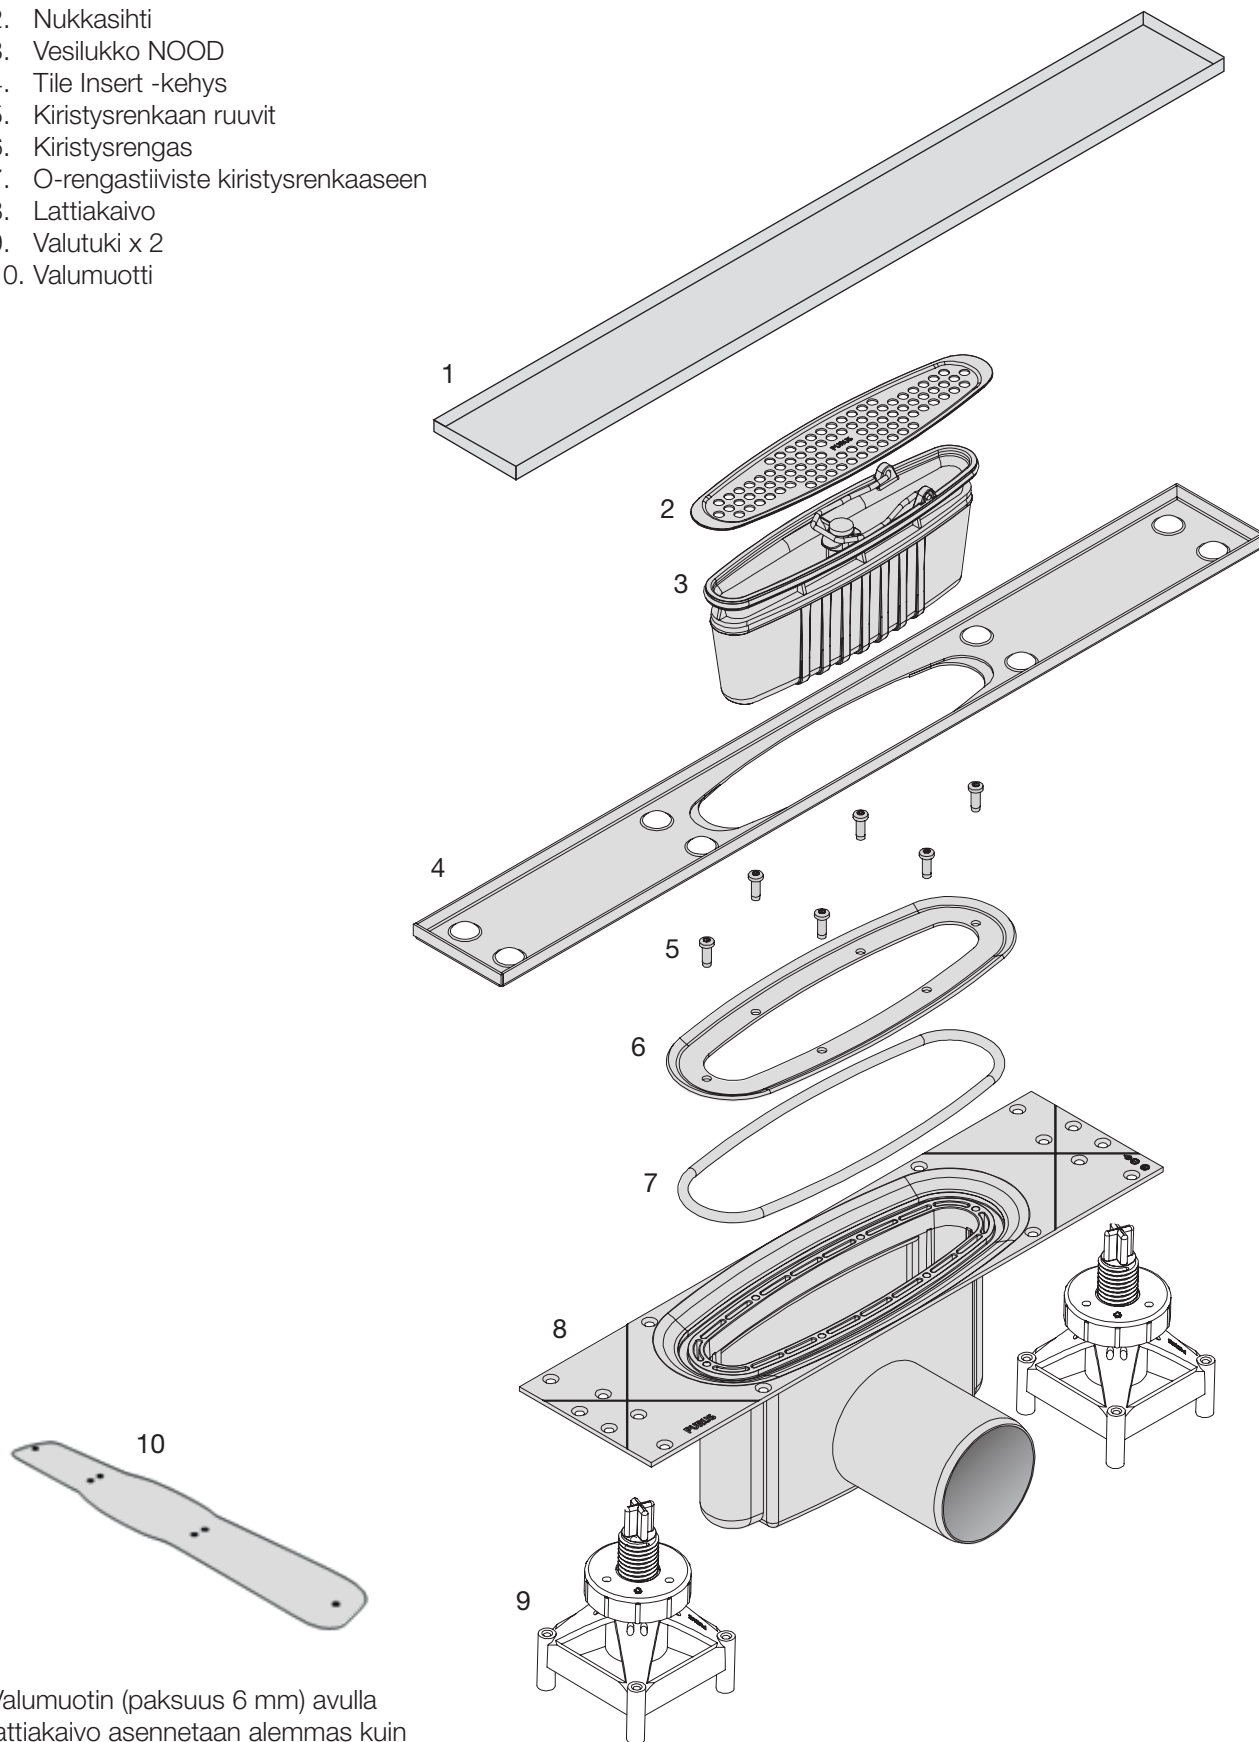

PURUS LINE TILE INSERT

1. Tile Insert -kansi
2. Nukkasihti
3. Vesilukko NOOD
4. Tile Insert -kehys
5. Kiristysrenkaan ruuvit
6. Kiristysrengas
7. O-rengastiiviste kiristysrenkaaseen
8. Lattiakaivo
9. Valutuki x 2
10. Valumuotti

Valumuotin (paksuus 6 mm) avulla lattiakaivo asennetaan alemmas kuin valmis valupinta, tämä mahdollistaa Tile Insert -kehysten käytön, joka on tavallista kehystä korkeampi.