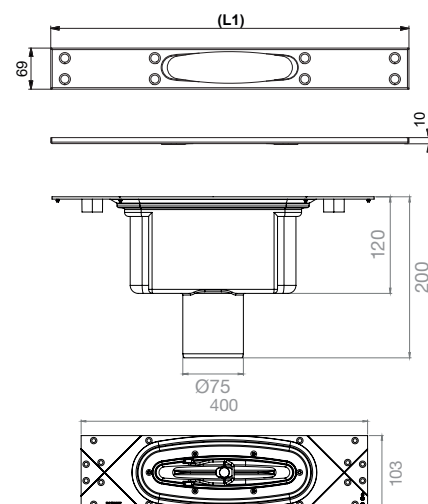

Pituusmalli	LVI	Kehyksen pituus (L1)
600	3311788	597
700	3311793	697
800	3311798	797
900	3312603	897
1000	3311777	997
1200	3311783	1197