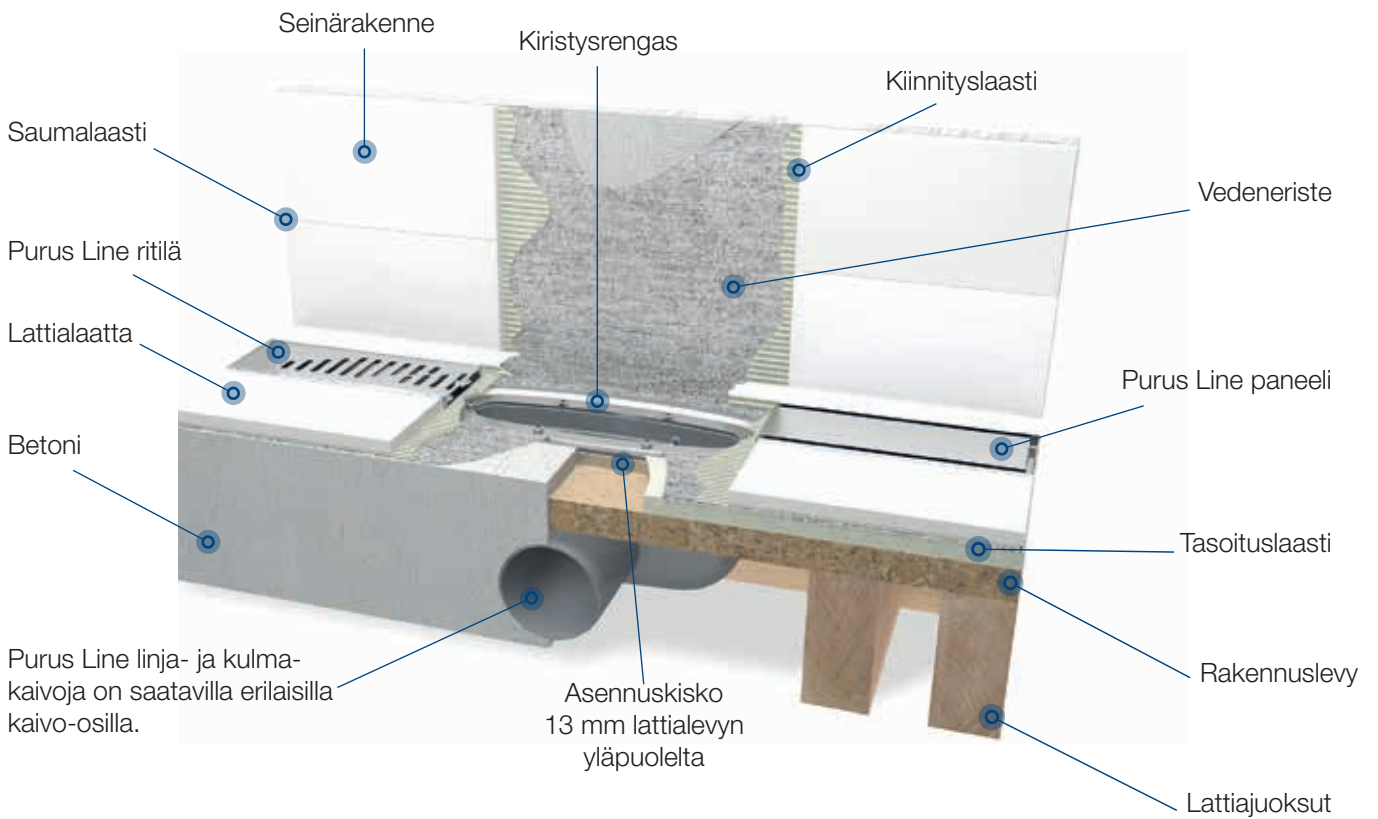

PURUS LINE ASENNUS

ASENNUS

Suomenkieliset asennusohjeet toimitetaan tuotteen mukana.

Lattiakaivo tulee asentaa voimassa olevien alan määräysten mukaisesti.

Lattiakaivo tulee asentaa tukevasti vedeneristettävän pinnan tasoon siten, että vedeneriste voidaan liittää lattiakaivoon esteettä.

Ennen vedeneristeen asentamista perehdy huolellisesti vedeneristeen valmistajan asennusohjeisiin.