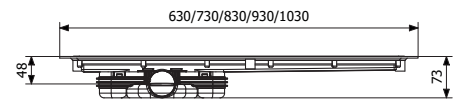

PURUS LINE VINYL PLUS MALLIT JA MITAT

Pituusmalli	LVI	Kokonaispituus (L1)
600	3312734	630
700	3312735	730
800	3312736	830
900	3312737	930
1000	3312738	1030

Pituusmalli	LVI	Kokonaispituus (L1)
600	3312729	630
700	3312730	730
800	3312731	830
900	3312732	930
1000	3312733	1030

Purus Line Vinyl Plus -ritilät

Design	Pituusmalli	LVI	Ritilän pituus (L1)
	600	3312714	588
	700	3312715	688
	800	3312716	788
	900	3312717	888
	1000	3312718	988
	600	3312681	588
	700	3312682	688
	800	3312683	788
	900	3312684	888
	1000	3312685	988
	600	3312676	588
	700	3312677	688
	800	3312678	788
	900	3312679	888
	1000	3312680	988