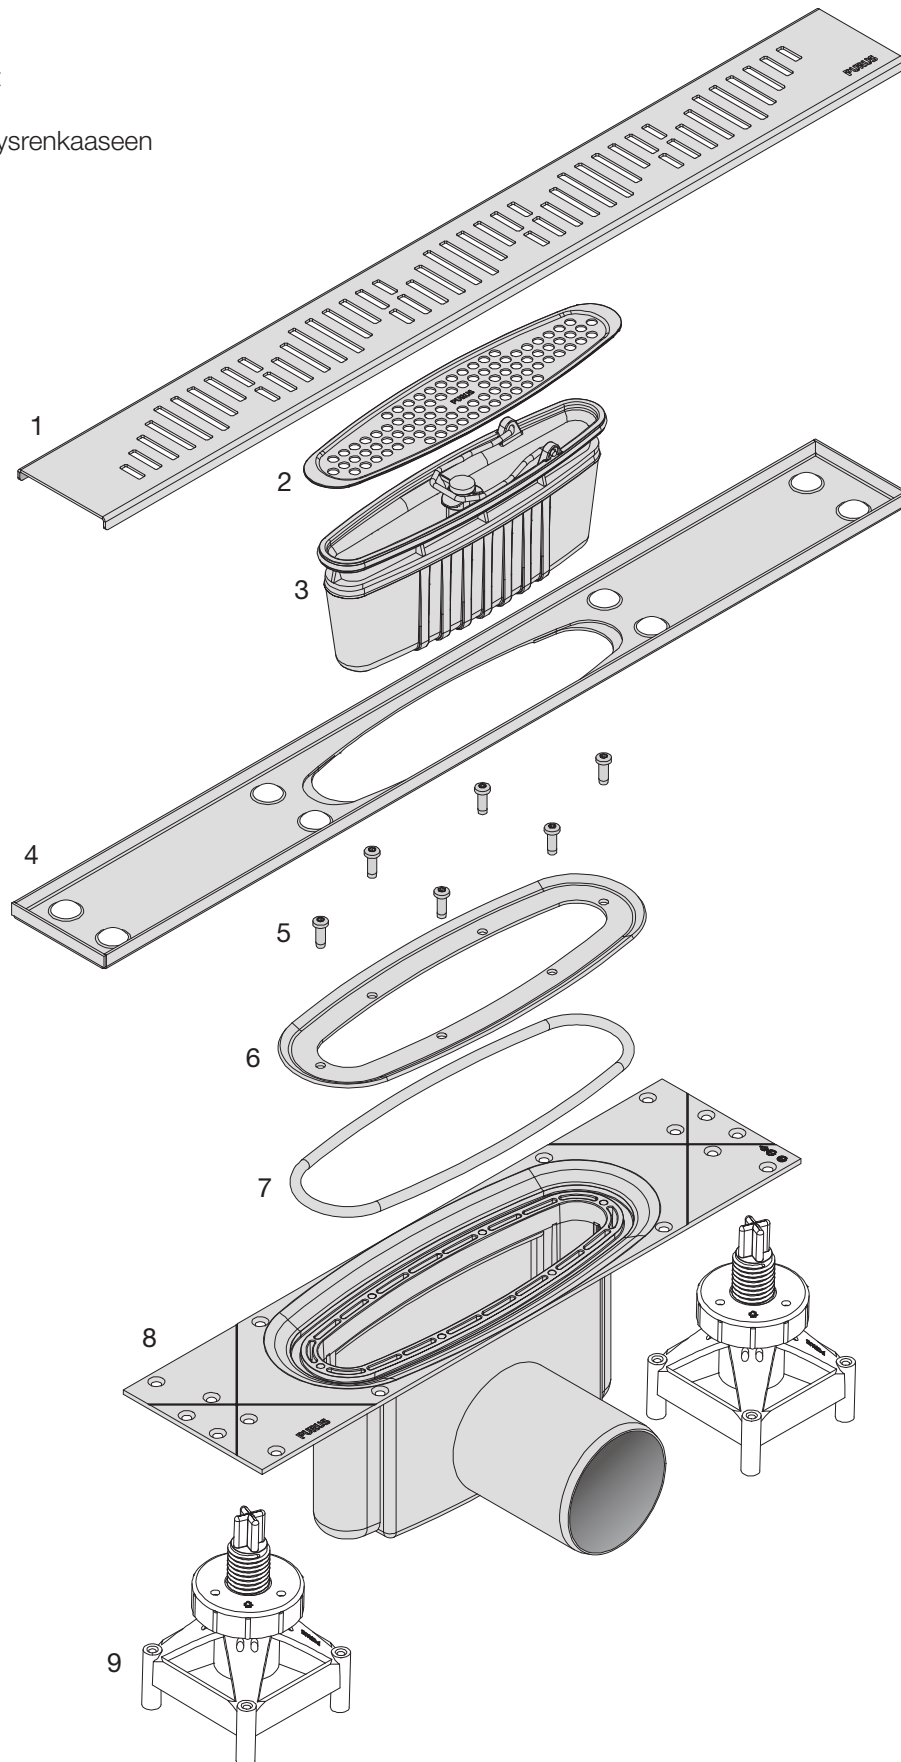

PURUS LINE

1. Ritilä (hankitaan erikseen)
2. Nukkasiehti
3. Vesilukko NOOD
4. Kehys
5. Kiristysrenkaan ruuvit
6. Kiristysrenkas
7. O-rengastiiviste kiristysrenkaaseen
8. Lattiakaivo
9. Valutuki x 2

PURUS LINE MALLIT JA PITUUDET

Purus Line ilman ritilää
Ø75 vaaka

Pituusmalli	LVI	Kehyksen pituus (L1)
600	3311790	597
700	3311795	697
800	3312600	797
900	3312605	897
1000	3311779	997
1200	3311785	1197