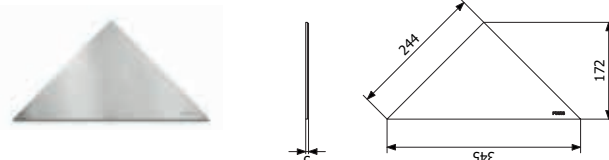

Platinum LVI 3309443