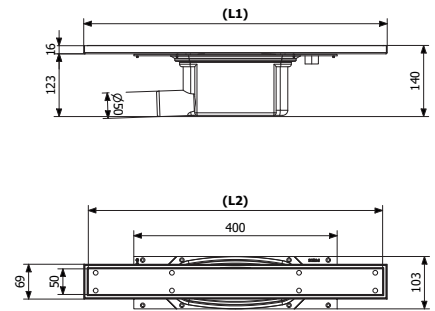

Pituusmalli	LVI	Kehyksen pituus (L1)	Kannen pituus (L2)
600	3311725	597	579
700	3312615	697	679
800	3312620	797	779
900	3312624	897	879
1000	3311722	997	979