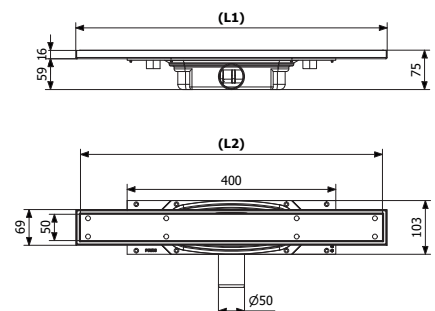

Pituusmalli	LVI	Kehyksen pituus (L1)	Kannen pituus (L2)
600	3311727	597	579
700	3311729	697	679
800	3311733	797	779
900	3311736	897	879
1000	3311723	997	979