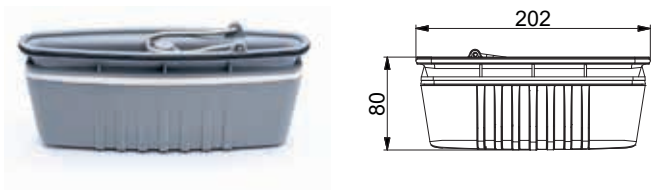

Vesilukko NOOD LVI 3311684