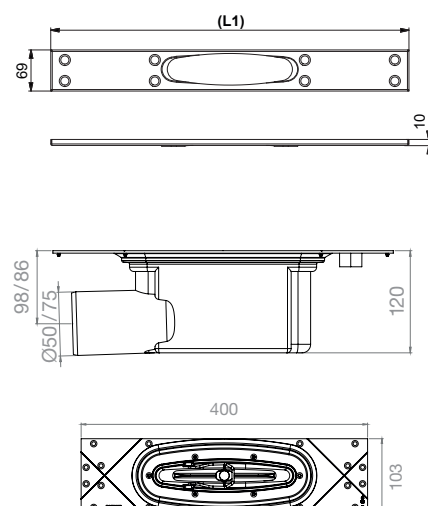

## PURUS LINE MALLIT JA PITUUDET

Purus Line ilman ritilää  
Ø75 vaaka

Pituusmalli	LVI	Kehyksen pituus (L1)
600	3311790	597
700	3311795	697
800	3312600	797
900	3312605	897
1000	3311779	997
1200	3311785	1197

Purus Line ilman ritilää  
Ø75 pysty

Pituusmalli	LVI	Kehyksen pituus (L1)
600	3311788	597
700	3311793	697
800	3311798	797
900	3312603	897
1000	3311777	997
1200	3311783	1197

Purus Line ilman ritilää  
Ø75 pääty

Pituusmalli	LVI	Kehyksen pituus (L1)
600	3311789	597
700	3311794	697
800	3311799	797
900	3312604	897
1000	3311778	997
1200	3311784	1197

## PURUS LINE MALLIT JA PITUUDET

Purus Line ilman ritilää  
Ø50 vaaka

Pituusmalli	LVI	Kehyksen pituus (L1)
600	3311787	597
700	3311792	697
800	3311797	797
900	3312602	897
1000	3311776	997
1200	3311782	1197