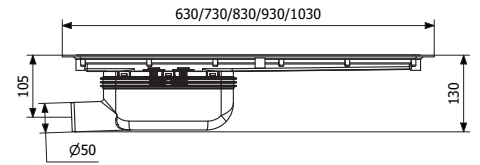

Purus Line Vinyl Plus ilman ritilää
RST Ø50 vaaka matala

Pituusmalli	LVI	Kokonaispituus (L1)
600	3312729	630
700	3312730	730
800	3312731	830
900	3312732	930
1000	3312733	1030