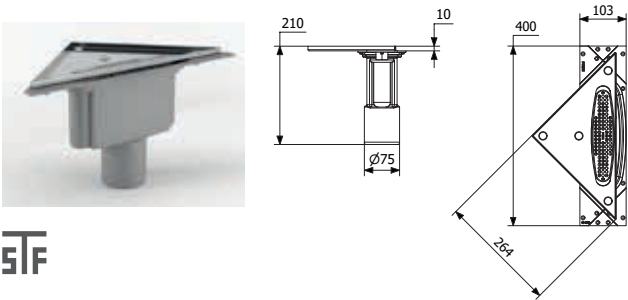

Purus Corner Ø75 pysty LVI 3311707