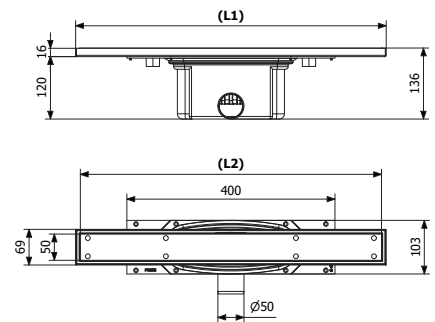

PURUS LINE TILE INSERT MALLIT JA MITAT

Pituusmalli	LVI	Kehyksen pituus (L1)	Kannen pituus (L2)
600	3311726	597	579
700	3312616	697	679
800	3311732	797	779
900	3312625	897	879
1000	3312611	997	979

Pituusmalli	LVI	Kehyksen pituus (L1)	Kannen pituus (L2)
600	3311725	597	579
700	3312615	697	679
800	3312620	797	779
900	3312624	897	879
1000	3311722	997	979

Pituusmalli	LVI	Kehyksen pituus (L1)	Kannen pituus (L2)
600	3311727	597	579
700	3311729	697	679
800	3311733	797	779
900	3311736	897	879
1000	3311723	997	979