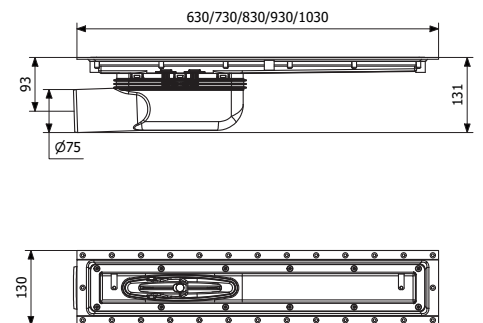

Pituusmalli	LVI	Kokonaispituus (L1)
600	3312749	630
700	3312750	730
800	3312751	830
900	3312752	930
1000	3312753	1030