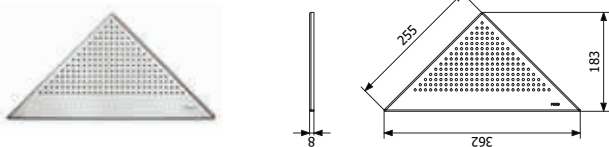

PURUS CORNER RITILÄT

Pearl LVI 3309442