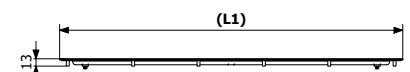

Purus Line Vinyl Plus -ritilät

Design	Pituusmalli	LVI	Ritilän pituus (L1)
	600	3312714	588
	700	3312715	688
	800	3312716	788
	900	3312717	888
	1000	3312718	988
	600	3312681	588
	700	3312682	688
	800	3312683	788
	900	3312684	888
	1000	3312685	988
	600	3312676	588
	700	3312677	688
	800	3312678	788
	900	3312679	888
	1000	3312680	988