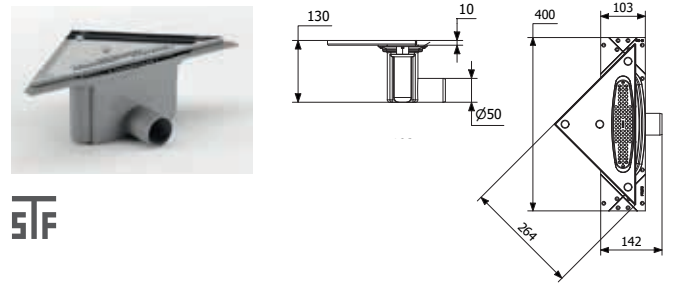

Purus Corner Ø50 vaaka LVI 3311701