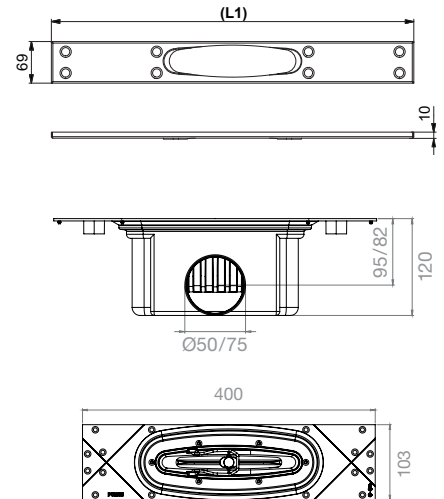

Pituusmalli	LVI	Kehyksen pituus (L1)
600	3311789	597
700	3311794	697
800	3311799	797
900	3312604	897
1000	3311778	997
1200	3311784	1197

## PURUS LINE MALLIT JA PITUUDET

Purus Line ilman ritilää  
Ø50 vaaka

Pituusmalli	LVI	Kehyksen pituus (L1)
600	3311787	597
700	3311792	697
800	3311797	797
900	3312602	897
1000	3311776	997
1200	3311782	1197