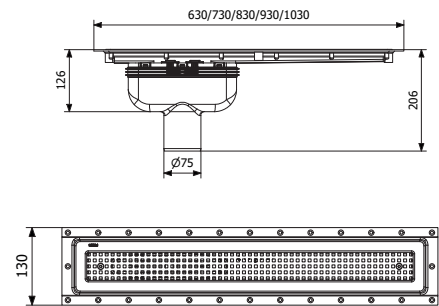

Pituusmalli	LVI	Kokonaispituus (L1)
600	3312744	630
700	3312745	730
800	3312746	830
900	3312747	930
1000	3312748	1030