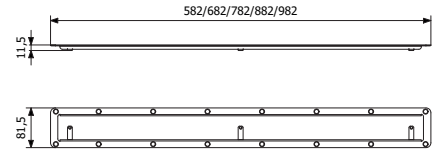

Purus Line Vinyl Plus Chess kiristyskehys

Design	Pituusmalli	LVI	Pituus
	600	3312719	582
	700	3312720	682
	800	3312721	782
	900	3312722	888
	1000	3312723	988