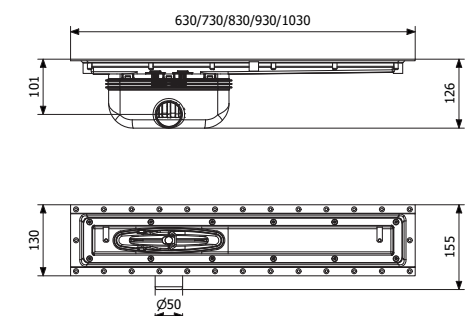

Pituusmalli	LVI	Kokonaispituus (L1)
600	3312724	630
700	3312725	730
800	3312726	830
900	3312727	930
1000	3312728	1030