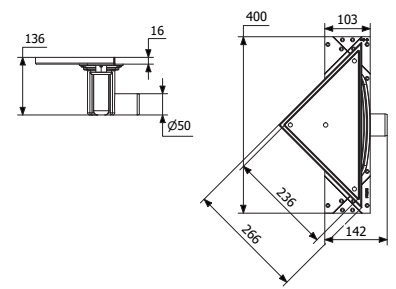

Purus Corner Tile Insert Ø50 vaaka
LVI 3311717