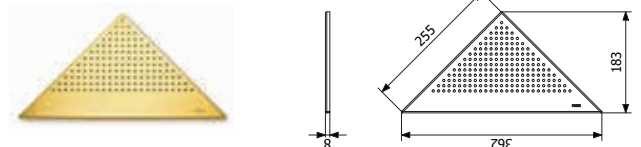

PURUS CORNER VÄRILLISET RITILÄT

Gold Pearl LVI 3311704