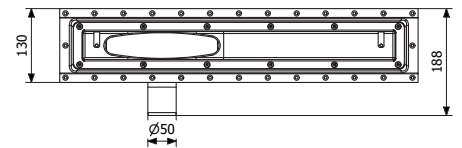

PURUS LINE VINYL PLUS MALLIT JA MITAT

Pituusmalli	LVI	Kokonaispituus (L1)
600	3312734	630
700	3312735	730
800	3312736	830
900	3312737	930
1000	3312738	1030

Pituusmalli	LVI	Kokonaispituus (L1)
600	3312729	630
700	3312730	730
800	3312731	830
900	3312732	930
1000	3312733	1030

Purus Line Vinyl Plus -ritilät

Design	Pituusmalli	LVI	Ritilän pituus (L1)
	600	3312714	588
	700	3312715	688
	800	3312716	788
	900	3312717	888
	1000	3312718	988
	600	3312681	588
	700	3312682	688
	800	3312683	788
	900	3312684	888
	1000	3312685	988
	600	3312676	588
	700	3312677	688
	800	3312678	788
	900	3312679	888
	1000	3312680	988