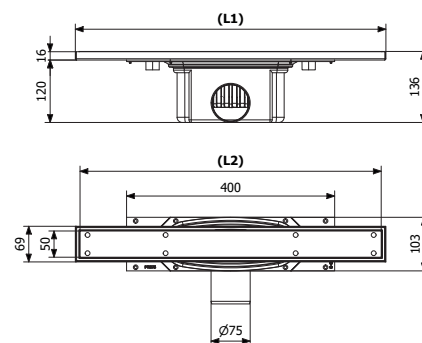

Pituusmalli	LVI	Kehyksen pituus (L1)	Kannen pituus (L2)
600	3312612	597	579
700	3312617	697	679
800	3312621	797	779
900	3312626	897	879
1000	3312608	997	979