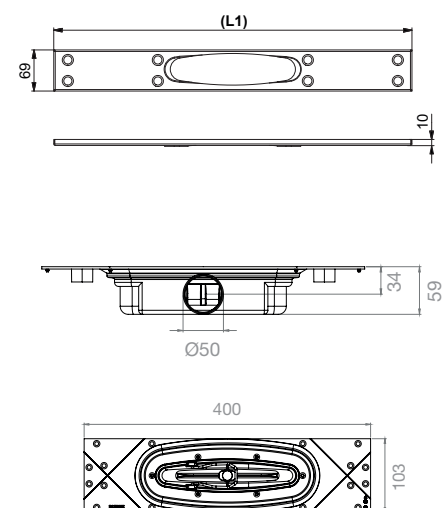

## PURUS LINE MALLIT JA PITUUDET

Purus Line ilman ritilää  
Ø50 vaaka

Pituusmalli	LVI	Kehyksen pituus (L1)
600	3311787	597
700	3311792	697
800	3311797	797
900	3312602	897
1000	3311776	997
1200	3311782	1197

Purus Line ilman ritilää  
Ø50 pääty

Pituusmalli	LVI	Kehyksen pituus (L1)
600	3311786	597
700	3311791	697
800	3311796	797
900	3312601	897
1000	3311775	997
1200	3311780	1197

Purus Line ilman ritilää  
Ø50 vaaka matala

Pituusmalli	LVI	Kehyksen pituus (L1)
600	3312687	597
700	3312688	697
800	3311730	797
900	3311734	897
1000	3312686	997
1200	3311781	1197