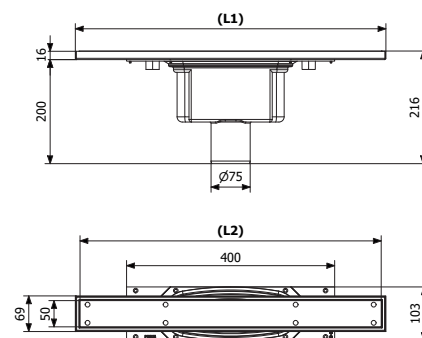

Pituusmalli	LVI	Kehyksen pituus (L1)	Kannen pituus (L2)
600	3312613	597	579
700	3312618	697	679
800	3312622	797	779
900	3312627	897	879
1000	3312609	997	979