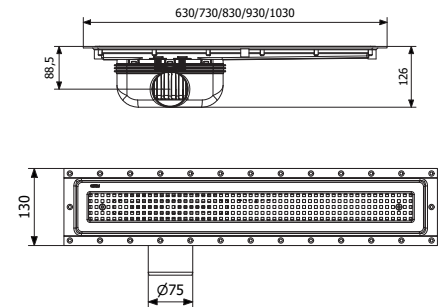

PURUS LINE VINYL PLUS MALLIT JA MITAT

Pituusmalli	LVI	Kokonaispituus (L1)
600	3312739	630
700	3312740	730
800	3312741	830
900	3312742	930
1000	3312743	1030