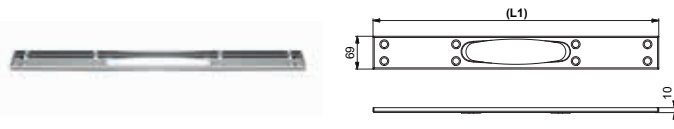

LISÄTARVIKKEET JA VARAOSAT

Purus Line -kehys