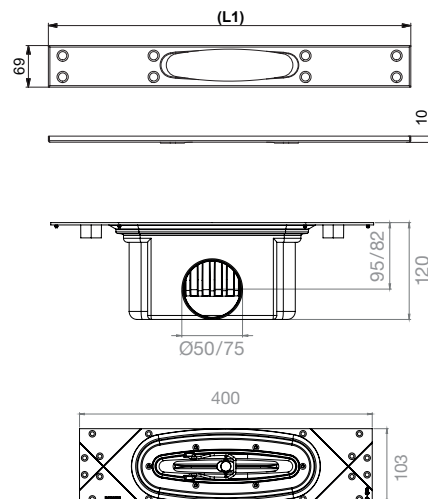

## PURUS LINE MALLIT JA PITUUDET

Purus Line ilman ritilää  
Ø75 vaaka

Pituusmalli	LVI	Kehyksen pituus (L1)
600	3311790	597
700	3311795	697
800	3312600	797
900	3312605	897
1000	3311779	997
1200	3311785	1197