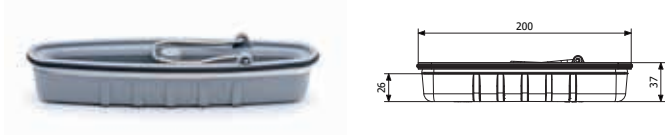

Hajulukko NOOD matala LVI 3311771 (Purus Line Vinyl Plus)