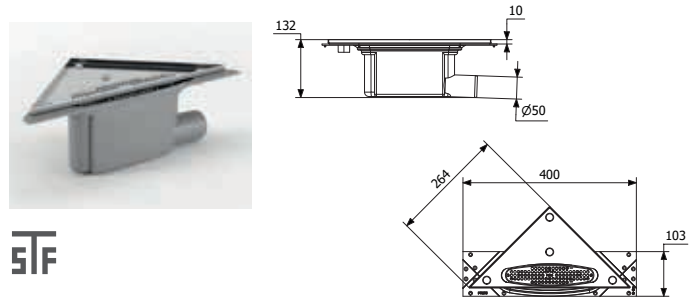

Purus Corner Ø75 vaaka LVI 3311709

Purus Corner Ø50 vaaka LVI 3311701

Purus Corner Ø75 pysty LVI 3311707

Purus Corner Ø50 pääty LVI 3311705

Purus Corner Ø75 pääty LVI 3311708

Purus Corner Ø50 matala LVI 3311706