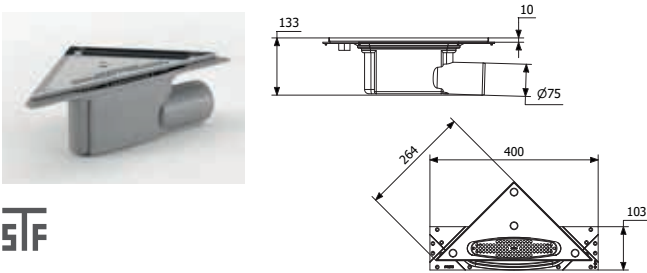

Purus Corner Ø75 vaaka LVI 3311709

Purus Corner Ø50 vaaka LVI 3311701

Purus Corner Ø75 pysty LVI 3311707

Purus Corner Ø50 pääty LVI 3311705

Purus Corner Ø75 pääty LVI 3311708

Purus Corner Ø50 matala LVI 3311706