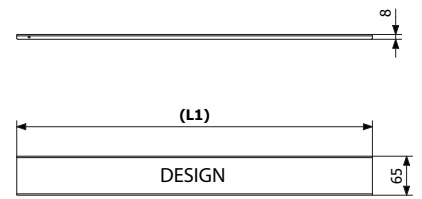

PURUS LINE VÄRILLISET RITILÄT

Design		Pituusmalli	LVI	Ritilän pituus (L1)
	Chess Gold	600	3311692	593
		700	3311755	693
		800	3311756	793
		900	3311757	893
		1000	3311754	993
	Chess Rose Gold	600	3311767	593
		700	3311768	693
		800	3311769	793
		900	3311770	893
		1000	3311765	993
		1200	3311766	1193
	Chess Onyx	600	3311763	593
		700	3311764	693
		800	3312606	793
		900	3312607	893
		1000	3311762	993
	Chess mattamusta	600	3311760	593
		700	3311772	693
		800	3311761	793
		900	3311773	893
		1000	3311758	993
		1200	3311759	1193
	Chess matta-vaalkoinen	600	3311751	593
		700	3311752	693
		800	3311774	793
		900	3311753	893
		1000	3311749	993
		1200	3311750	1193