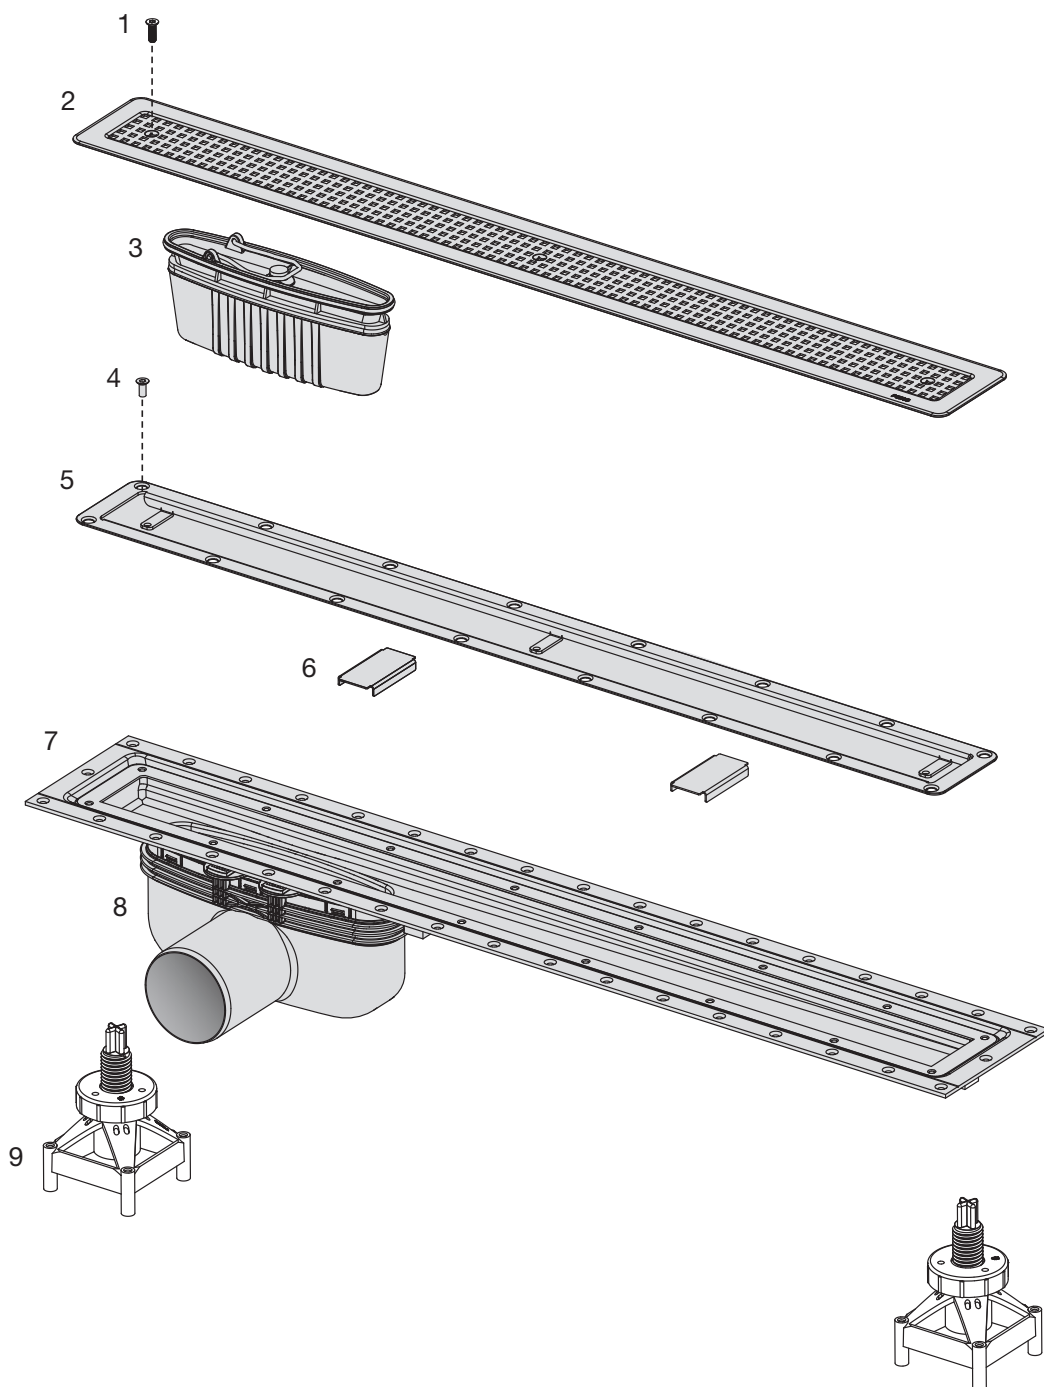

PURUS LINE VINYL PLUS

1. Ruuvi M5x16 T25 2 tai 3 kpl
2. Ritilä (hankitaan erikseen)
3. Vesilukko
4. Ruuvi 5x12 mm T20 12, 14, 16, 18 tai 20 kpl
5. Kiristyskehys
6. Valujäkisteet
7. Kouru
8. Lattiakaivo
9. Valutuki x 2

PURUS LINE VINYL PLUS MALLIT JA MITAT

Purus Line Vinyl Plus ilman ritilää
RST Ø75 vaaka

Pituusmalli	LVI	Kokonaispituus (L1)
600	3312739	630
700	3312740	730
800	3312741	830
900	3312742	930
1000	3312743	1030