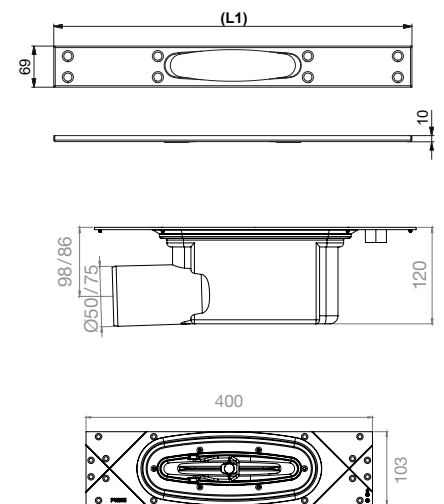

Pituusmalli	LVI	Kehyksen pituus (L1)
600	3311789	597
700	3311794	697
800	3311799	797
900	3312604	897
1000	3311778	997
1200	3311784	1197

## PURUS LINE MALLIT JA PITUUDET

Purus Line ilman ritilää  
Ø50 vaaka

Pituusmalli	LVI	Kehyksen pituus (L1)
600	3311787	597
700	3311792	697
800	3311797	797
900	3312602	897
1000	3311776	997
1200	3311782	1197

Purus Line ilman ritilää  
Ø50 pääty

Pituusmalli	LVI	Kehyksen pituus (L1)
600	3311786	597
700	3311791	697
800	3311796	797
900	3312601	897
1000	3311775	997
1200	3311780	1197

Purus Line ilman ritilää  
Ø50 vaaka matala