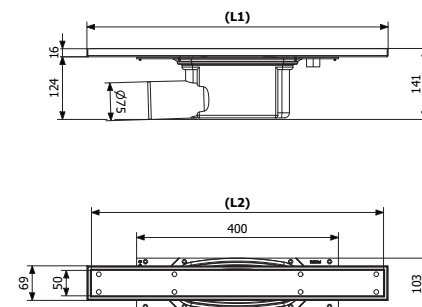

PURUS LINE TILE INSERT MALLIT JA MITAT

Pituusmalli	LVI	Kehyksen pituus (L1)	Kannen pituus (L2)
600	3312614	597	579
700	3312619	697	679
800	3312623	797	779
900	3312628	897	879
1000	3312610	997	979

Pituusmalli	LVI	Kehyksen pituus (L1)	Kannen pituus (L2)
600	3312612	597	579
700	3312617	697	679
800	3312621	797	779
900	3312626	897	879
1000	3312608	997	979

Pituusmalli	LVI	Kehyksen pituus (L1)	Kannen pituus (L2)
600	3312613	597	579
700	3312618	697	679
800	3312622	797	779
900	3312627	897	879
1000	3312609	997	979