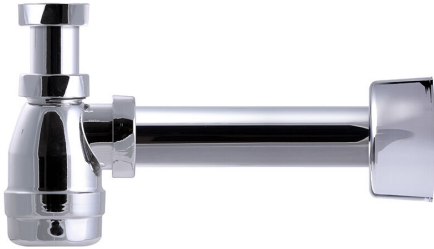

LVI 6582024

Kromattu vesilukkosarja seinäasennukseen.
Poistoputki Ø40 ja pullovesilukko G32.
Toimitukseen sisältyy peitelaippa.

Tekniset tiedot

Kromattu vesilukkosarja seinäasennukseen. Poistoputki Ø40 ja pullovesilukko G32.
Toimitukseen sisältyy peitelaippa.

LVI numero	6582024
Kyt Kentä koko	G32xØ40 mm
Malli	Suoralla putkella ja laipalla
Materiaali	Muovi (PP), Muovi (ABS)
Paine/virtaus/lämpö	0,6 l/s
Pintakäsittely	Kromattu muovi
Toiminto	Pesualtaalle, liitäntä seinään
Tuotteen väri	Kromi