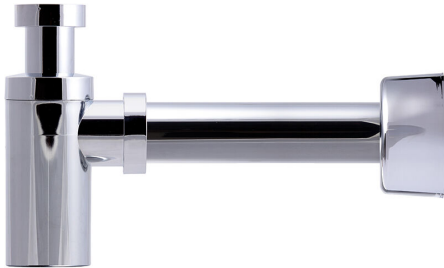

Tuotenumero 8075424

Vesilukkosarja kromatusta muovista seinäasennukseen. Poistoputki Ø40 ja G32 designpullovesilukko. Toimitukseen sisältyy peitelaippa.

Tekniset tiedot

Vesilukkosarja kromatusta muovista seinäasennukseen. Poistoputki Ø40 ja G32 designpullovesilukko. Toimitukseen sisältyy peitelaippa.

Tuotenumero	8075424
Kyt Kentä koko	G32xØ40 mm
Malli	Suoralla putkella ja laipalla
Materiaali	Muovi (PP), Muovi (ABS)
Paine/virtaus/lämpö	0,6 l/s
Pintakäsittely	Kromattu muovi
Toiminto	Pesualtaalle, liitäntä seinään
Tuotteen väri	Kromi