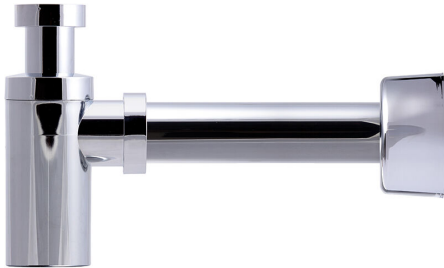

Tuotenumero 8075424

Vesilukkosarja kromatusta muovista seinäasennukseen. Poistoputki Ø40 ja G32 designpullovesilukko. Toimitukseen sisältyy peitelaippa.

Tekniset tiedot

Tuotenumero	8075424
Kyt Kentä koko	G32xØ40 mm
Malli	Suoralla putkella ja laipalla
Materiaali	Muovi (PP), Muovi (ABS)
Paine/virtaus/lämpö	0,6 l/s
Pintakäsittely	Kromattu muovi
Toiminto	Pesualtaalle, liitäntä seinään
Tuotteen väri	Kromi