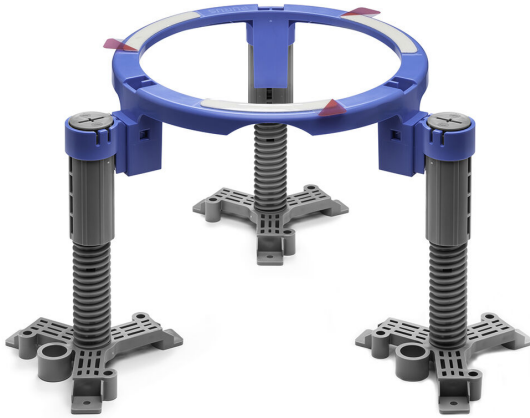

LVI 3308915

Valutuki on suunniteltu sopimaan kaikkiin Purus-lattiakaivoihin, joiden kansikoot ovat 130 mm (ei Tor-kaivo) ja 150 mm, materiaaleina muovi, ruostumaton teräs, valurauta sekä S-sarjan lattiakaivot (ei S-sarjan Minimax).

Saga-, Njord-, Hild- ja Rot-lattiakaivojen asennukseen suositellaan Bifrost-valutukea.

Tekniset tiedot

Valutuki on suunniteltu sopimaan kaikkiin Purus-lattiakaivoihin, joiden kansikoot ovat 130 mm (ei Tor-kaivo) ja 150 mm, materiaaleina muovi, ruostumaton teräs, valurauta sekä S-sarjan lattiakaivot (ei S-sarjan Minimax).

Saga-, Njord-, Hild- ja Rot-lattiakaivojen asennukseen suositellaan Bifrost-valutukea.

LVI numero	3308915
Lattiarakenne	Betonilattialle
Malli	Säädettävä korkeus
Materiaali	Muovi (ABS), Muovi (PP)
Toiminto	Betonilattia-asennukseen
Tuotteen väri	Harmaa