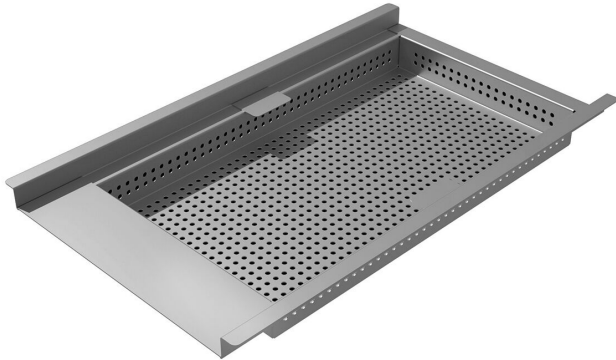

Tuotenumero 818950

Sihtikori haponkestävästä ruostumattomasta teräksestä, koko 300×300 mm. Sihtikoria käytetään yli 5 mm:n partikkelien, esim. lehtien keräämiseen, jotta ne eivät tuki vesilukkoa. Sihtikori poistetaan tyhjennettäväksi ja asetetaan takaisin paikoilleen.

Tuotenumero 818952

Sihtikori haponkestävästä ruostumattomasta teräksestä, koko 500×300 mm. Sihtikoria käytetään yli 5 mm:n partikkelien, esim. lehtien keräämiseen, jotta ne eivät tuki vesilukkoa. Sihtikori poistetaan tyhjennettäväksi ja asetetaan takaisin paikoilleen.

Tekniset tiedot

Sihtikori haponkestävästä ruostumattomasta teräksestä, koko 300×300 mm. Sihtikoria käytetään yli 5 mm:n partikkelien, esim. lehtien keräämiseen, jotta ne eivät tuki vesilukkoa. Sihtikori poistetaan tyhjennettäväksi ja asetetaan takaisin paikoilleen.

Tuotenumero	818950
Koko	300x300x60 mm
Malli	Matala
Materiaali	Haponkestävä ruostumaton teräs EN 1.4404
Pintakäsittely	Peitattu

Teho/Sähkötiedot

1,8 l

Toiminto

Kohtaan Purus lattia-allas

Tuotteen väri

Ruostumaton