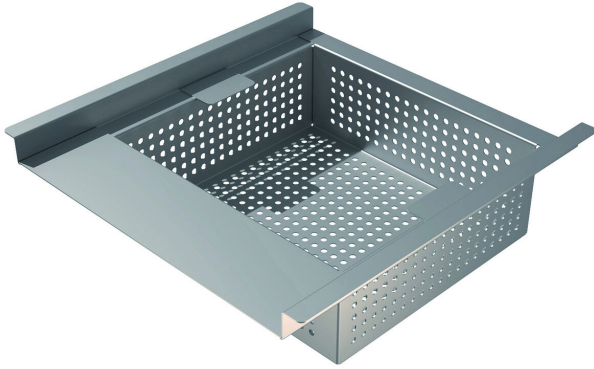

## LVI 3312697

Sihtikori haponkestävästä ruostumattomasta teräksestä, koko 300×300 mm. Sihtikoria käytetään yli 5 mm:n partikkelien, esim. lehtien keräämiseen, jotta ne eivät tuki vesilukkoa. Sihtikori poistetaan tyhjennettäväksi ja asetetaan takaisin paikoilleen.

### Tekniset tiedot

Sihtikori haponkestävästä ruostumattomasta teräksestä, koko 300×300 mm. Sihtikoria käytetään yli 5 mm:n partikkelien, esim. lehtien keräämiseen, jotta ne eivät tuki vesilukkoa. Sihtikori poistetaan tyhjennettäväksi ja asetetaan takaisin paikoilleen.

<b>LVI numero</b>	3312697
<b>Koko</b>	300x300x100 mm
<b>Malli</b>	Korkea
<b>Materiaali</b>	Haponkestävä ruostumaton teräs EN 1.4404
<b>Pintakäsittely</b>	Peitattu
<b>Teho/Sähkö tiedot</b>	3,7 l
<b>Toiminto</b>	Kohtaan Purus lattia-allas
<b>Tuotteen väri</b>	Ruostumaton