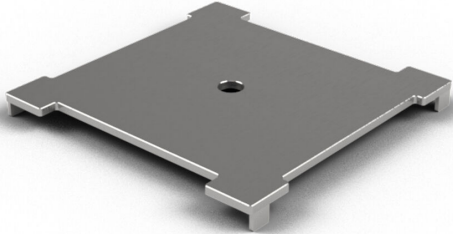

Tuotenumero 139719

Rakokansi on valmistettu haponkestävästä ruostumattomasta teräksestä.

Kuormitusluokka on L15 (1500kg). Mitat L200xP200 mm

Tuotenumero 139717

Rakokansi on valmistettu haponkestävästä ruostumattomasta teräksestä.

Kuormitusluokka on L15 (1500kg). Mitat L300xP300 mm

Tuotenumero 139406

Rakokansi on valmistettu haponkestävästä ruostumattomasta teräksestä.

Kuormitusluokka on L15 (1500kg). Mitat L100xP300 mm

Tuotenumero 139413

Rakokansi on valmistettu haponkestävästä ruostumattomasta teräksestä.

Kuormitusluokka on L15 (1500kg). Mitat L100xP400 mm

Tuotenumero 137297

Rakokansi on valmistettu haponkestävästä ruostumattomasta teräksestä.