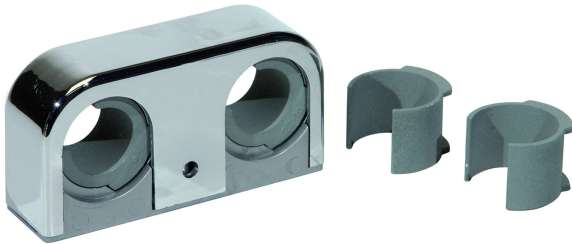

LVI 3224849

2-osainen kromattu putkikannake k/k40, sopii putkikoolle Ø16/20/22 mm. Sisältää muunto-osan.

## Tekniset tiedot

2-osainen kromattu putkikannake k/k40, sopii putkikoolle Ø16/20/22 mm. Sisältää muunto-osan.

<b>LVI numero</b>	3224849
<b>Koko</b>	c/c 40 mm c/v 20 mm L=71 mm
<b>KytKentäkoko</b>	Ø16/Ø20/Ø22 mm
<b>Malli</b>	Kaksiosainen
<b>Materiaali</b>	Muovi (ABS)
<b>Pintakäsittely</b>	Kromattu muovi
<b>Toiminto</b>	Kahdelle putkelle
<b>Tuotteen väri</b>	Kromi