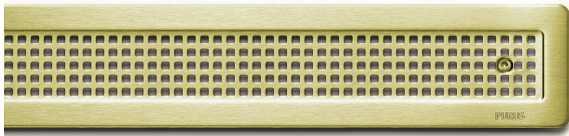

LVI 3312681

Linjalattiakaivon ritilä Chess Messinki on valmistettu messingin värisestä ruostumattomasta teräksestä. Ritilä toimitetaan ruuveilla ja sopii Purus Line Vinyl Plus 600 malliin.

LVI 3312682

Linjalattiakaivon ritilä Chess Messinki on valmistettu messingin värisestä ruostumattomasta teräksestä. Ritilä toimitetaan ruuveilla ja sopii Purus Line Vinyl Plus 700 malliin.

LVI 3312683

Linjalattiakaivon ritilä Chess Messinki on valmistettu messingin värisestä ruostumattomasta teräksestä. Ritilä toimitetaan ruuveilla ja sopii Purus Line Vinyl Plus 800 malliin.

LVI 3312684

Linjalattiakaivon ritilä Chess Messinki on valmistettu messingin värisestä ruostumattomasta teräksestä. Ritilä toimitetaan ruuveilla ja sopii Purus Line Vinyl Plus 900 malliin.

LVI 3312685

Linjalattiakaivon ritilä Chess Messinki on valmistettu messingin värisestä ruostumattomasta teräksestä. Ritilä

toimitetaan ruuveilla ja sopii Purus Line Vinyl Plus 1000 malliin.

Tekniset tiedot

Koko	600
LVI Numero	3312681
Materiaali	Ruostumaton teräs EN 1.4301
Lattianpäällyste	Muovimatto
Pinta	PVD
Huomioitavaa	Chess-ritilä
Tuotteen väri	Messinki
Kuormitusluokka2	K3
Toiminto	To Purus Line Vinyl Plus
Koko	700
LVI Numero	3312682
Materiaali	Ruostumaton teräs EN 1.4301
Lattianpäällyste	Muovimatto
Pinta	PVD
Huomioitavaa	Chess-ritilä
Tuotteen väri	Messinki
Kuormitusluokka2	K3
Toiminto	To Purus Line Vinyl Plus