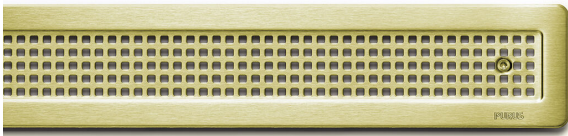

## LVI 3312681

Linjalattiakaivon ritilä Chess Messinki on valmistettu messingin värisestä ruostumattomasta teräksestä. Ritilä toimitetaan ruuveilla ja sopii Purus Line Vinyl Plus 600 malliin.

## LVI 3312682

Linjalattiakaivon ritilä Chess Messinki on valmistettu messingin värisestä ruostumattomasta teräksestä. Ritilä toimitetaan ruuveilla ja sopii Purus Line Vinyl Plus 700 malliin.

## LVI 3312683

Linjalattiakaivon ritilä Chess Messinki on valmistettu messingin värisestä ruostumattomasta teräksestä. Ritilä toimitetaan ruuveilla ja sopii Purus Line Vinyl Plus 800 malliin.

## LVI 3312684

Linjalattiakaivon ritilä Chess Messinki on valmistettu messingin värisestä ruostumattomasta teräksestä. Ritilä toimitetaan ruuveilla ja sopii Purus Line Vinyl Plus 900 malliin.