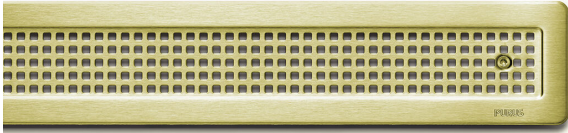

## LVI 3312681

Linjalattiakaivon ritilä Chess Messinki on valmistettu messingin värisestä ruostumattomasta teräksestä. Ritilä toimitetaan ruuveilla ja sopii Purus Line Vinyl Plus 600 malliin.

## LVI 3312682

Linjalattiakaivon ritilä Chess Messinki on valmistettu messingin värisestä ruostumattomasta teräksestä. Ritilä toimitetaan ruuveilla ja sopii Purus Line Vinyl Plus 700 malliin.

## LVI 3312683

Linjalattiakaivon ritilä Chess Messinki on valmistettu messingin värisestä ruostumattomasta teräksestä. Ritilä toimitetaan ruuveilla ja sopii Purus Line Vinyl Plus 800 malliin.

## LVI 3312684

Linjalattiakaivon ritilä Chess Messinki on valmistettu messingin värisestä ruostumattomasta teräksestä. Ritilä toimitetaan ruuveilla ja sopii Purus Line Vinyl Plus 900 malliin.