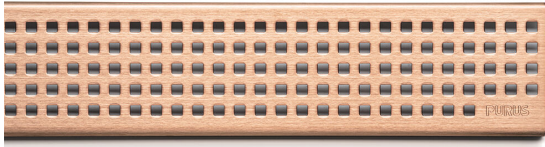

## LVI 3311767

Lattiakaivon ritilä Chess Rose Gold on korkealaatuinen ruusukullanvärinen ruostumattomasta teräksestä valmistettu ritilä. Ritilä sopii lattiakaivoon Purus Line 600.

## LVI 3311768

Lattiakaivon ritilä Chess Rose Gold on korkealaatuinen ruusukullanvärinen ruostumattomasta teräksestä valmistettu ritilä. Ritilä sopii lattiakaivoon Purus Line 700.

## LVI 3311769

Lattiakaivon ritilä Chess Rose Gold on korkealaatuinen ruusukullanvärinen ruostumattomasta teräksestä valmistettu ritilä. Ritilä sopii lattiakaivoon Purus Line 800.

## LVI 3311770

Lattiakaivon ritilä Chess Rose Gold on korkealaatuinen ruusukullanvärinen ruostumattomasta teräksestä valmistettu ritilä. Ritilä sopii lattiakaivoon Purus Line 900.