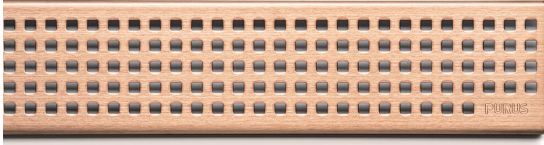

LVI 3311767

Lattiakaivon ritilä Chess Rose Gold on korkealaatuinen ruusukullanvärinen ruostumattomasta teräksestä valmistettu ritilä. Ritilä sopii lattiakaivoon Purus Line 600.

LVI 3311768

Lattiakaivon ritilä Chess Rose Gold on korkealaatuinen ruusukullanvärinen ruostumattomasta teräksestä valmistettu ritilä. Ritilä sopii lattiakaivoon Purus Line 700.

LVI 3311769

Lattiakaivon ritilä Chess Rose Gold on korkealaatuinen ruusukullanvärinen ruostumattomasta teräksestä valmistettu ritilä. Ritilä sopii lattiakaivoon Purus Line 800.

LVI 3311770

Lattiakaivon ritilä Chess Rose Gold on korkealaatuinen ruusukullanvärinen ruostumattomasta teräksestä valmistettu ritilä. Ritilä sopii lattiakaivoon Purus Line 900.

LVI 3311765

Lattiakaivon ritilä Chess Rose Gold on korkealaatuinen ruusukullanvärinen ruostumattomasta teräksestä valmistettu

ritilä. Ritilä sopii lattiakaivoon Purus Line 1000.

LVI 3311766

Lattiakaivon ritilä Chess Rose Gold on korkealaatuinen ruusukullanvärinen ruostumattomasta teräksestä valmistettu ritilä. Ritilä sopii lattiakaivoon Purus Line 1200.

Lattianpäällyste	Laatat
Materiaali	Ruostumaton teräs EN 1.4301
Pinta	Matta harjattu
Toiminto	Purus Lineen
Tuotteen väri	Ruusukulta

LVI Numero 3311769

Huomioitavaa Chess-ritilä

Koko 800

Kuormitusluokka2 K3