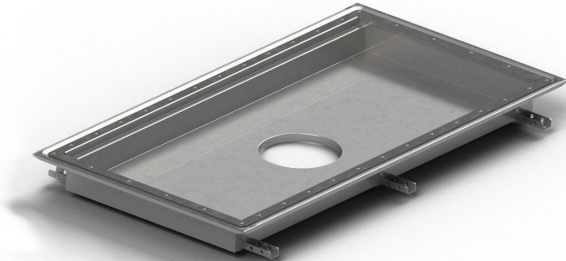

Tuotenumero 818142

Lattia-allas on valmistettu haponkestävästä ruostumattomasta teräksestä ja kooltaan 400x400x100 mm. Soveltuu asennettavaksi muovimatolle. Lattia-allas tulee täydentää soveltuvalla rutilällä, kaivo-osalla ja mahdollisilla lisätarvikkeilla. Soveltuu käytettäväksi myös tiloissa joissa on hygienia vaatimuksia kuten suurtalouskeittiöissä, sairaaloissa yms.

Tuotenumero 818143

Lattia-allas on valmistettu haponkestävästä ruostumattomasta teräksestä ja kooltaan 600x400x100 mm. Soveltuu asennettavaksi muovimatolle. Lattia-allas tulee täydentää soveltuvalla rutilällä, kaivo-osalla ja mahdollisilla lisätarvikkeilla. Soveltuu käytettäväksi myös tiloissa joissa on hygienia vaatimuksia kuten suurtalouskeittiöissä, sairaaloissa yms.

Tuotenumero 818144

Lattia-allas on valmistettu haponkestävästä ruostumattomasta teräksestä ja kooltaan 900x600x100 mm. Soveltuu asennettavaksi muovimatolle. Lattia-allas tulee täydentää soveltuvalla rutilällä, kaivo-osalla ja mahdollisilla lisätarvikkeilla. Soveltuu käytettäväksi myös tiloissa joissa on hygienia vaatimuksia kuten suurtalouskeittiöissä, sairaaloissa yms.

Tuotenumero 818145

Lattia-allas on valmistettu haponkestävästä

ruostumattomasta teräksestä ja kooltaan 800x500x100 mm. Soveltuu asennettavaksi muovimatolle. Lattia-allas tulee täydentää soveltuvalla ritilällä, kaivo-osalla ja mahdollisilla lisätarvikkeilla. Soveltuu käytettäväksi myös tiloissa joissa on hygienia vaatimuksia kuten suurtalouskeittiöissä, sairaaloissa yms.