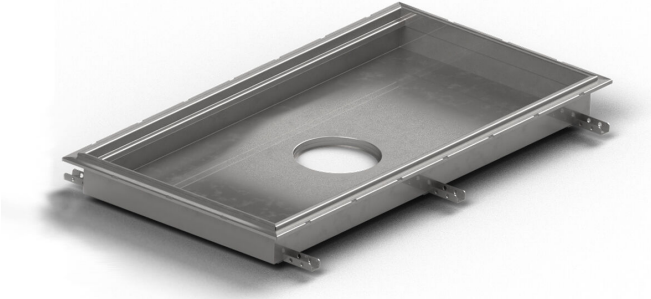

Tuotenumero 818182

Lattia-allas on valmistettu haponkestävästä ruostumattomasta teräksestä ja kooltaan 400x400x100 mm. Soveltuu asennettavaksi laattalattialle siveltävällä vedeneristeellä. Lattia-allas tulee täydentää soveltuvalla ritilällä, kaivo-osalla ja mahdollisilla lisätarvikkeilla. Soveltuu käytettäväksi myös tiloissa joissa on hygienia vaatimuksia kuten suurtalouskeittiöissä, sairaaloissa yms.

Tuotenumero 818183

Lattia-allas on valmistettu haponkestävästä ruostumattomasta teräksestä ja kooltaan 600x400x100 mm. Soveltuu asennettavaksi laattalattialle siveltävällä vedeneristeellä. Lattia-allas tulee täydentää soveltuvalla ritilällä, kaivo-osalla ja mahdollisilla lisätarvikkeilla. Soveltuu käytettäväksi myös tiloissa joissa on hygienia vaatimuksia kuten suurtalouskeittiöissä, sairaaloissa yms.

Tuotenumero 818184

Lattia-allas on valmistettu haponkestävästä ruostumattomasta teräksestä ja kooltaan 900x600x100 mm. Soveltuu asennettavaksi laattalattialle siveltävällä vedeneristeellä. Lattia-allas tulee täydentää soveltuvalla ritilällä, kaivo-osalla ja mahdollisilla lisätarvikkeilla. Soveltuu käytettäväksi myös tiloissa joissa on hygienia vaatimuksia kuten suurtalouskeittiöissä, sairaaloissa yms.

Tuotenumero 818185

Lattia-allas on valmistettu haponkestävästä ruostumattomasta teräksestä ja kooltaan 800x500x100 mm. Soveltuu asennettavaksi laattalattialle siveltävällä vedeneristeellä. Lattia-allas tulee täydentää soveltuvalla ritilällä, kaivo-osalla ja mahdollisilla lisätarvikkeilla. Soveltuu käytettäväksi myös tiloissa joissa on hygienia vaatimuksia kuten suurtalouskeittiöissä, sairaaloissa yms.