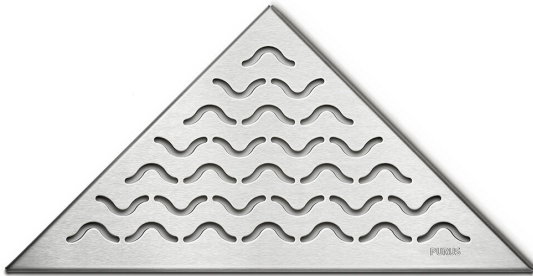

LVI 3309441

Lattiakaivon ritilä Wave on korkealaatuinen ruostumattomasta teräksestä valmistettu ritilä. Ritilä sopii lattiakaivoon Purus Corner.

Tekniset tiedot

LVI Numero	3309441
Huomioitavaa	Wave-kuvio
Koko	374x266x266 mm
Kuormitusluokka2	K3
Lattianpäällyste	Laatat
Materiaali	Ruostumaton teräs EN 1.4301
Pinta	Harjattu
Toiminto	Purus Corneriin
Tuotteen väri	Ruostumaton