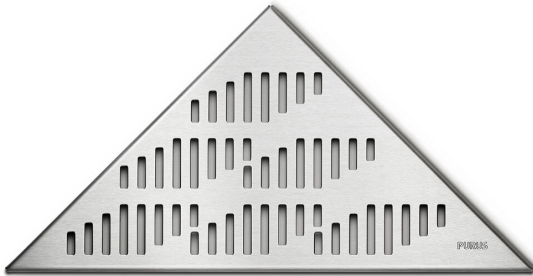

LVI 3309440

Lattiakaivon ritilä Twist on korkealaatuinen ruostumattomasta teräksestä valmistettu ritilä. Ritilä sopii lattiakaivoon Purus Corner.

Tekniset tiedot

Lattiakaivon ritilä Twist on korkealaatuinen ruostumattomasta teräksestä valmistettu ritilä. Ritilä sopii lattiakaivoon Purus Corner.

LVI numero	3309440
Koko	374x266x266 mm
Lattianpäällyste	Laatat
Malli	Twist-kuvio
Materiaali	Ruostumaton teräs EN 1.4301
Paine/virtaus/lämpö	K3
Pintakäsittely	Harjattu
Toiminto	Purus Corneriin
Tuotteen väri	Ruostumaton