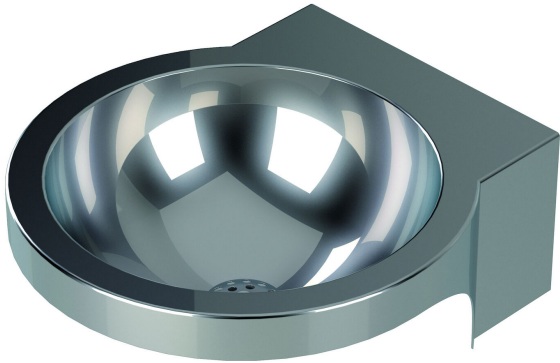

LVI 5934559

Pesuallas V430 on ylivuotosuojalla varustettu ruostumattomasta teräksestä valmistettu pesuallas. Pesuallas on tarkoitettu seinäasennukseen G32-liitännällä. Toimitus sisältää pohjaventtiilin, tulpan ja ylivuotosuojan. Pesuallas soveltuu ympäristöön, joissa edellytetään kestävyyttä ja hygieniaa.

LVI 5934552

Pesuallas V214 on ruostumattomasta teräksestä valmistettu pesuallas. Pesuallas on tarkoitettu seinäasennukseen G32-liitännällä. Toimitus sisältää pohjaventtiilin ja sihdin. Pesuallas soveltuu ympäristöön, joissa edellytetään kestävyyttä ja hygieniaa.

LVI 5934557

Pesuallas V219 on ruostumattomasta teräksestä valmistettu pesuallas. Pesuallas on tarkoitettu edestä seinäasennukseen G32-liitännällä. Toimitus sisältää pohjaventtiilin, sihdin ja kierretangot seinän läpi asennukseen. Pesuallas soveltuu ympäristöön, joissa edellytetään kestävyyttä ja hygieniaa.

LVI 5934560

Pesuallas V480 on ylivuotosuojalla varustettu ruostumattomasta teräksestä valmistettu pesuallas. Pesuallas on tarkoitettu seinäasennukseen G32-liitännällä. Toimitus sisältää pohjaventtiilin,