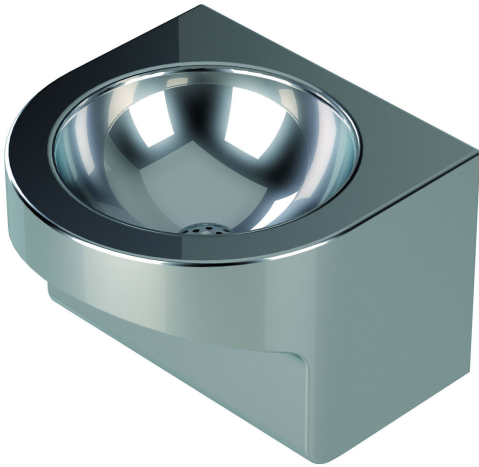

LVI 5934555

Pesuallas V216 on ruostumattomasta teräksestä valmistettu pesuallas. Pesuallas on tarkoitettu seinäasennukseen G32-liitännällä. Toimitus sisältää pohjaventtiilin, sihdin, vesilukkosarjan Ø40 mm poistoputkella. Pesuallas soveltuu ympäristöön, joissa edellytetään kestävyyttä ja hygieniaa.

Tekniset tiedot

| | |
|------------------------|-----------------------------|
| LVI Numero | 5934555 |
| Koko | 400x390x280 mm |
| Materiaali | Ruostumaton teräs EN 1.4301 |
| Pinta | Harjattu |
| Toiminto | Seinä-asennukseen |
| Tuotteen väri | Ruostumaton |
| Ulostulon mitat | G32xØ40 mm |