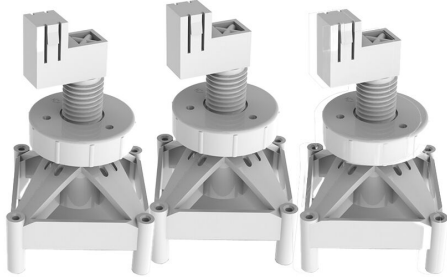

LVI 3311661

Purus-asennustukea käytetään muovisten Purus-kaivojen asentamisessa betonivaluun. Korkeutta voidaan säätää. Kiinnitetään pohjaan ruuveilla.

LVI 3311661

Saga tuki on tarkoitettu muovisen Purus vaakakaivon asentamiseen betonilattioihin. Tuen korkeus säädettävissä 60 mm ja ylimääräinen holkki korottaa noin 50 mm lisää. Purus-tuki kiinnitetään alustaan ja sen jälkeen korkeus säädetään mutterilla. Lattiakaivo asetetaan paikalleen käyttämällä kaivon sivukiinnikkeissä olevia kulmia.

Tekniset tiedot

Purus-asennustukea käytetään muovisten Purus-kaivojen asentamisessa betonivaluun. Korkeutta voidaan säätää. Kiinnitetään pohjaan ruuveilla.

LVI numero	3311661
Koko	60 mm
Malli	Säädettävä korkeus
Materiaali	Muovi (PP)
Toiminto	Betonilattia-asennukseen
Tuotteen väri	Valkoinen
Tuotenumero	7141355

Koko

60 mm

Malli

Säädettävä korkeus

Materiaali

Muovi (PP)

Toiminto

Betonilattia-asennukseen

Tuotteen väri

Valkoinen