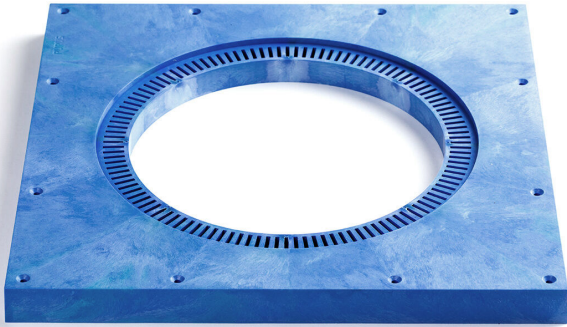

## LVI 3308920

Asennuslevy Utgård on tarkoitettu Purus-lattiakaivojen asentamiseen puurakenteiseen lattiaan. Asennuslevyn paksuus on 22 mm ja siinä on kaksi puolta, uritettu ja sileä. Uritettua puolta käytetään kun lattiaan tehdä kaadot tasoitteella. Etäisyysrengasta tulee käyttää mikäli lattiaan tulee laattapinnoite. Sileää puolta käytetään ilman etäisyysrengasta mikäli tilaan tulee muovimatto ilman erillistä kaatovalua tasoitteella. Asennuslevy on valmistettu ABS-muovista ja hyödynnetty MuCell-tekniikkaa joka vähentää materiaalihävikkiä. Levyn pinnat ovat liimattavissa.

Tämä asennuslevy sopii S-sarjan kaivoihin, Brage-, Oden-, Freja-, Flex-, ja Duschbrunn muovisiin lattiakaivoihin. Ilman etäisyysrengasta se sopii myös Våke-, Våge- ja Loke-lattiakaivoihin

### Tekniset tiedot

Asennuslevy Utgård on tarkoitettu Purus-lattiakaivojen asentamiseen puurakenteiseen lattiaan. Asennuslevyn paksuus on 22 mm ja siinä on kaksi puolta, uritettu ja sileä. Uritettua puolta käytetään kun lattiaan tehdä kaadot tasoitteella. Etäisyysrengasta tulee käyttää mikäli lattiaan tulee laattapinnoite. Sileää puolta käytetään ilman etäisyysrengasta mikäli tilaan tulee muovimatto ilman erillistä kaatovalua tasoitteella. Asennuslevy on valmistettu ABS-muovista ja hyödynnetty MuCell-tekniikkaa joka vähentää materiaalihävikkiä. Levyn pinnat ovat liimattavissa.

Tämä asennuslevy sopii S-sarjan kaivoihin, Brage-, Oden-, Freja-, Flex-, ja Duschbrunn muovisiin lattiakaivoihin. Ilman etäisyysrengasta se sopii myös Våke-, Våge- ja Loke-lattiakaivoihin

<b>LVI numero</b>	3308920
<b>Koko</b>	300×300 mm
<b>Lattiarakenne</b>	Puurakenteiseen lattiaan
<b>Malli</b>	Käännettävä
<b>Materiaali</b>	Muovi (ABS)
<b>Paine/virtaus/lämpö</b>	K3
<b>Toiminto</b>	Asennuslevy puurakenteiseen lattiaan
<b>Tuotteen väri</b>	Sininen