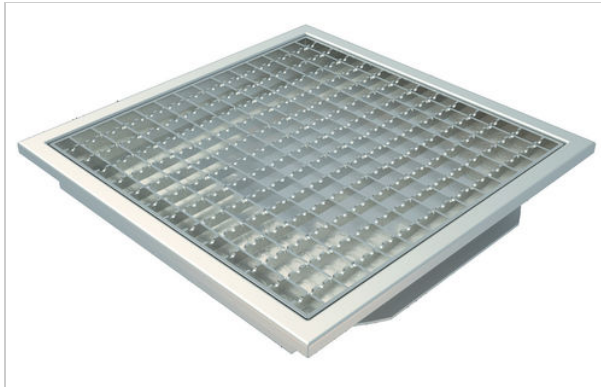

YLÄOSA - MASSALATTIA - L15 RITILÄLLÄ - 200 X 200

TUOTENUMERO

7118213

TUOTETIEDOT

Tuotenumero

7118213

Koko

200x200

Pituus

277

Tämä sivusto käyttää evästeitä. Jatkaessasi sivuston selausta hyväksyt evästeiden käytön. Lisää tietoa aiheesta tietosuojaselosteessamme.

[Lue lisää](#)

OK