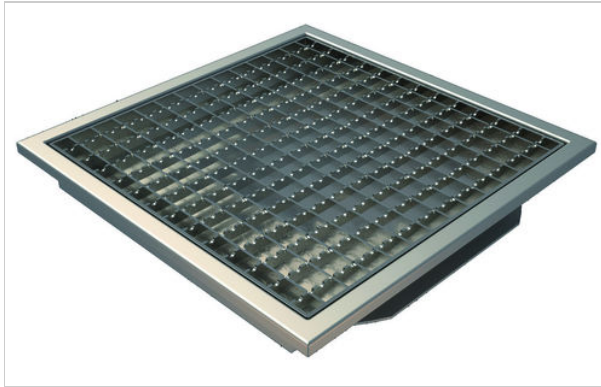

YLÄOSA - LAATTALATTIA, LIIMALAIPALLA - L15 RITILÄLLÄ - 300 X 300

TUOTENUMERO

7118180

TUOTETIEDOT

Tuotenumero

7118180

Koko

200x200

Pituus

390

Tämä sivusto käyttää evästeitä. Jatkaessasi sivuston selausta hyväksyt evästeiden käytön. Lisää tietoa aiheesta tietosuojaselosteessamme.

[Lue lisää](#)

OK