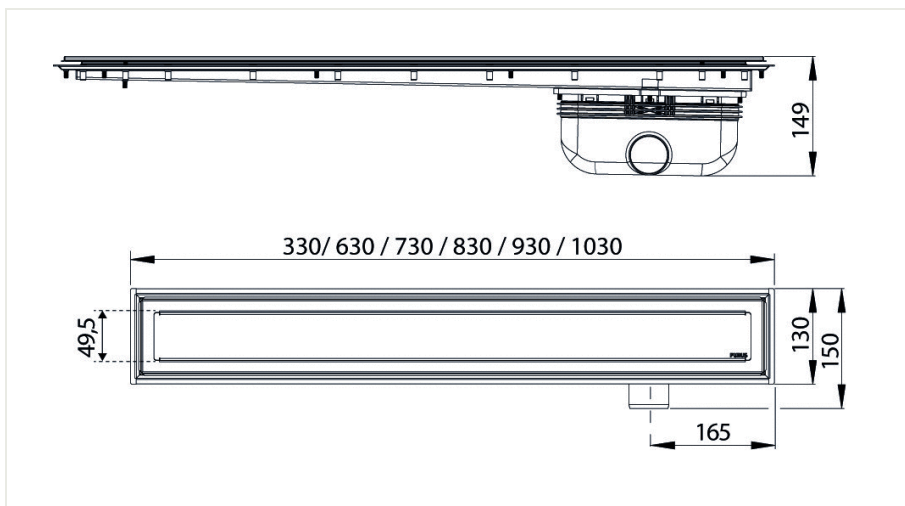

TWIST - 600 MM - KOURU MUOVIMATOLLE

TUOTENUMERO
7114470

Kouru ja ritilä Purus Design Linja muovimatolle

TUOTETIEDOT

Tuotenumero	7114470
LVI-numero	3309403
Pituus	600 mm
Materiaali	Ruostumaton teräs
Nimi	Twist

YHTEENSOPIVAT TUOTTEET

PYSTY Ø50 - MUOVIMATTO - PURUS DESIGN LINJA
LVI NUMERO 3309410

PYSTY Ø75 - MUOVIMATTO - PURUS DESIGN LINJA
LVI NUMERO 3311645

VAAKA PÄÄTTYYN Ø50 - MUOVIMATTO - PURUS DESIGN LINJA
LVI NUMERO 3309411

VAAKA PÄÄTTYYN Ø75 - MUOVIMATTO - PURUS DESIGN LINJA
LVI NUMERO 3309412

VAAKA Ø50 - MUOVIMATTO - PURUS DESIGN LINJA
LVI NUMERO 3309408

VAAKA Ø75 - MUOVIMATTO - PURUS DESIGN LINJA
LVI NUMERO 3309409

MATALA VAAKA Ø50 - MUOVIMATTO - PURUS DESIGN LINJA
LVI NUMERO 3309413