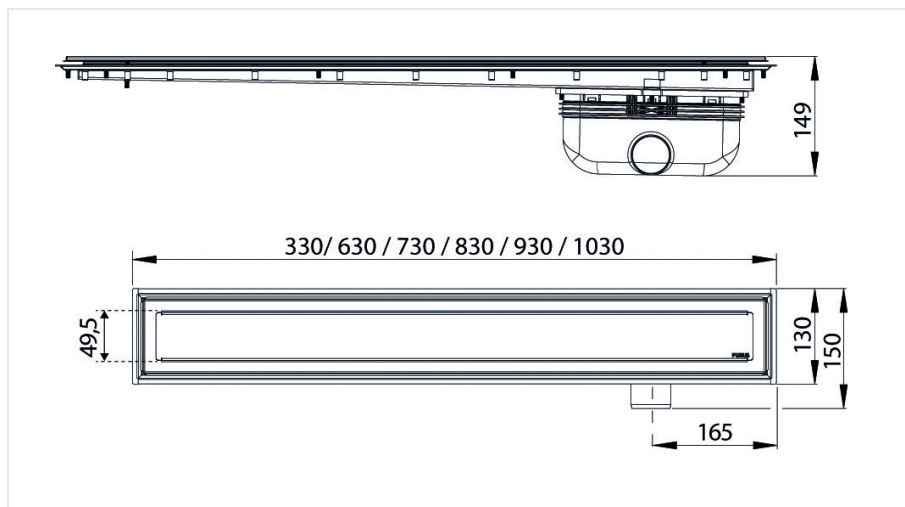

TWIST - 300 MM - KOURU MUOVIMATOLLE

TUOTENUMERO
7114150

Kouru ja ritilä Purus Design Linja muovimatolle

TUOTETIEDOT

Tuotenumero	7114150
Pituus	300 mm
Materiaali	Ruostumaton teräs
Nimi	Twist

YHTEENSOPIVAT TUOTTEET

PYSTY Ø50 - MUOVIMATTO - PURUS DESIGN LINJA
LVI NUMERO 3309410

PYSTY Ø75 - MUOVIMATTO - PURUS DESIGN LINJA
LVI NUMERO 3311645

VAAKA PÄÄTYYN Ø50 - MUOVIMATTO - PURUS DESIGN LINJA
LVI NUMERO 3309411

VAAKA PÄÄTYYN Ø75 - MUOVIMATTO - PURUS DESIGN LINJA
LVI NUMERO 3309412

VAAKA Ø50 - MUOVIMATTO - PURUS DESIGN LINJA
LVI NUMERO 3309408

VAAKA Ø75 - MUOVIMATTO - PURUS DESIGN LINJA
LVI NUMERO 3309409

MATALA VAAKA Ø50 - MUOVIMATTO - PURUS DESIGN LINJA
LVI NUMERO 3309413

Tämä sivusto käyttää evästeitä. Jatkaessasi sivuston selausta hyväksyt evästeiden käytön. Lisää tietoa aiheesta
tietosuojaselosteessamme.