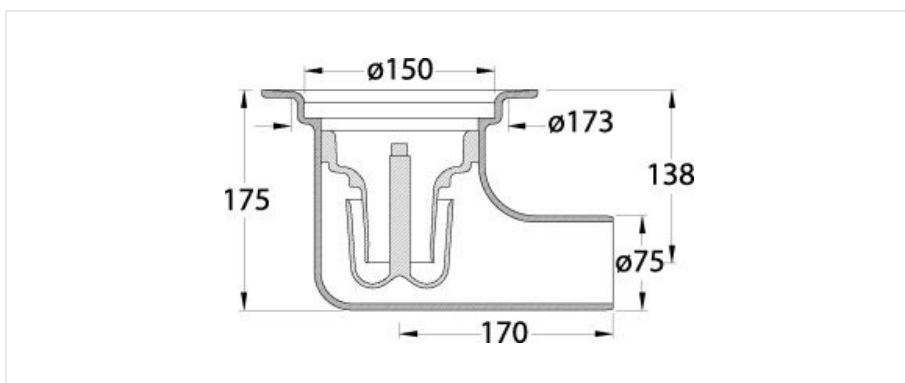

# TRYGGVE 75 BETONILATTIALLE

TUOTENUMERO  
7098055

Tryggve on valuraudasta valmistettu lattiakaivo.

## TUOTETIEDOT

<b>Tuotenumero</b>	7098055
<b>LVI-numero</b>	3309153
<b>Kapasiteetti</b>	Vähintään 0,8 litraa sekunnissa, standardin SS-EN 1253 mukainen
<b>Liitos</b>	Vaaka, Ø75 mm
<b>Kansikoko</b>	Ø150 mm
<b>Materiaali</b>	Epoksipäällysteinen valurauta, vesilukko muovia (PP)
<b>Muuta</b>	Avainsarja (avain, avainpidike, ketju, kyltti, ruuvi ja tulppa), kansi, suojakaivo ja vesilukko 3309175 kuuluvat pakettiin vakiona. Pelastuslaitoksen hyväksymä asennettavaksi väestönsuojaan.