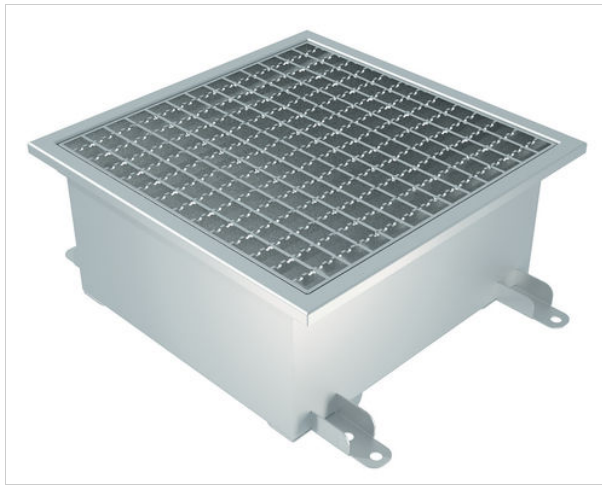

# TEOLLISUUSALLAS - MUOVIMATTO - L15 - PYSTYKAIVO Ø110 MM - 300X300X200

TUOTENUMERO  
7118232

## TUOTETIEDOT

<b>Tuotenumero</b>	7118232
<b>Korkeus</b>	200
<b>Koko</b>	300x300x200
<b>Leveys</b>	419
<b>Poistoputki</b>	Pysty Ø110
<b>Pituus</b>	419

Tämä sivusto käyttää evästeitä. Jatkaessasi sivuston selausta hyväksyt evästeiden käytön. Lisää tietoa aiheesta tietosuojaselosteessamme.