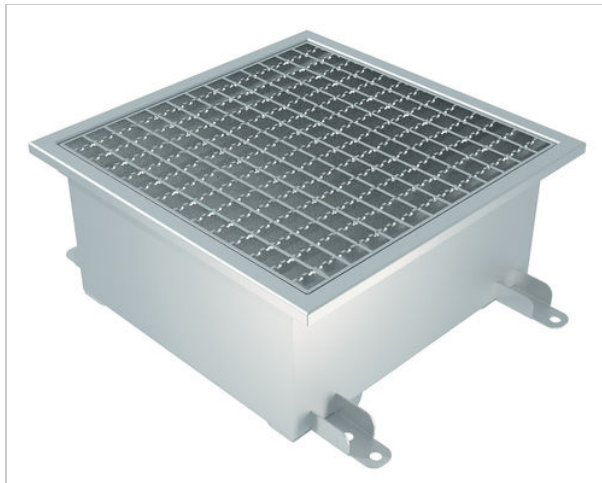

# TEOLLISUUSALLAS - MUOVIMATTO - L15 - PYSTYKAIVO Ø110 MM - 300X300X200

TUOTENUMERO  
7118232

## TUOTETIEDOT

<b>Tuotenumero</b>	7118232
<b>Korkeus</b>	200
<b>Koko</b>	300x300x200
<b>Leveys</b>	419
<b>Poistoputki</b>	Pysty Ø110
<b>Pituus</b>	419

Tämä sivusto käyttää evästeitä. Jatkaessasi sivuston selausta hyväksyt evästeiden käytön. Lisää tietoa aiheesta tietosuojaselosteessamme.  
Lue lisää