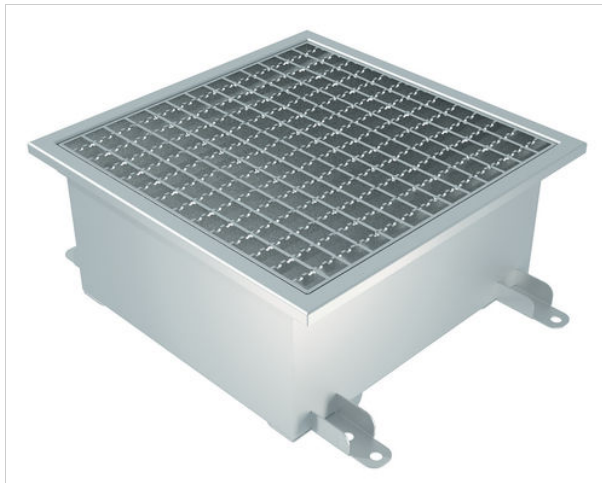

TEOLLISUUSALLAS - MUOVIMATTO - L15 - PYSTYKAIVO Ø110 MM - 300X300X150

TUOTENUMERO
7118231

TUOTETIEDOT

Tuotenumero	7118231
Korkeus	150
Koko	300x300x150
Leveys	419
Poistoputki	Pysty Ø110
Pituus	419

Tämä sivusto käyttää evästeitä. Jatkaessasi sivuston selausta hyväksyt evästeiden käytön. Lisää tietoa aiheesta tietosuojaselosteessamme.