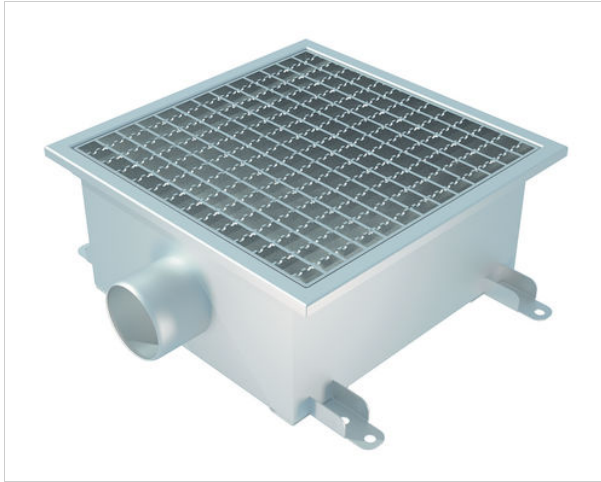

# TEOLLISUUSALLAS - LAATTALATTIA, KIRISTYSKEHYKSELLÄ - L15 - VAAKAKAIVO Ø110 MM - 500X300X200

TUOTENUMERO  
7118262

## TUOTETIEDOT

<b>Tuotenumero</b>	7118262
<b>Korkeus</b>	200
<b>Koko</b>	500x300x200
<b>Leveys</b>	420
<b>Poistoputki</b>	Vaaka Ø110
<b>Pituus</b>	620

Tämä sivusto käyttää evästeitä. Jatkaessasi sivuston selausta hyväksyt evästeiden käytön. Lisää tietoa aiheesta  
tietosuojaselosteessamme.