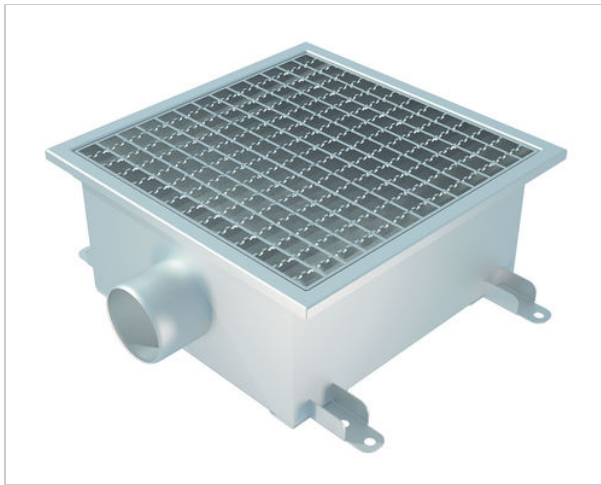

TEOLLISUUSALLAS - LAATTALATTIA, KIRISTYSKEHYKSELLÄ - L15 - VAAKAKAIVO Ø110 MM - 300X300X200

TUOTENUMERO
7118260

TUOTETIEDOT

Tuotenumero	7118260
Korkeus	200
Koko	300x300x200
Leveys	420
Poistoputki	Vaaka Ø110
Pituus	420