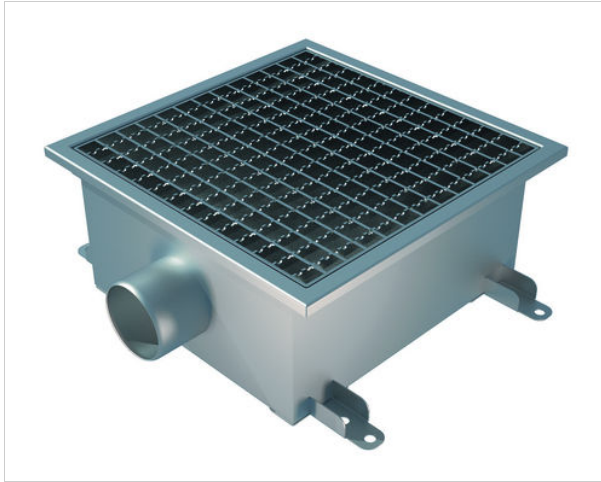

# TEOLLISUUSALLAS - LAATTALATTIA, KIRISTYSKEHYKSELLÄ - L15 - VAAKAKAIVO Ø110 MM - 300X300X200

TUOTENUMERO  
7118260

## TUOTETIEDOT

<b>Tuotenumero</b>	7118260
<b>Korkeus</b>	200
<b>Koko</b>	300x300x200
<b>Leveys</b>	420
<b>Poistoputki</b>	Vaaka Ø110
<b>Pituus</b>	420

Tämä sivusto käyttää evästeitä. Jatkaessasi sivuston selausta hyväksyt evästeiden käytön. Lisää tietoa aiheesta  
tietosuojaselosteessamme.