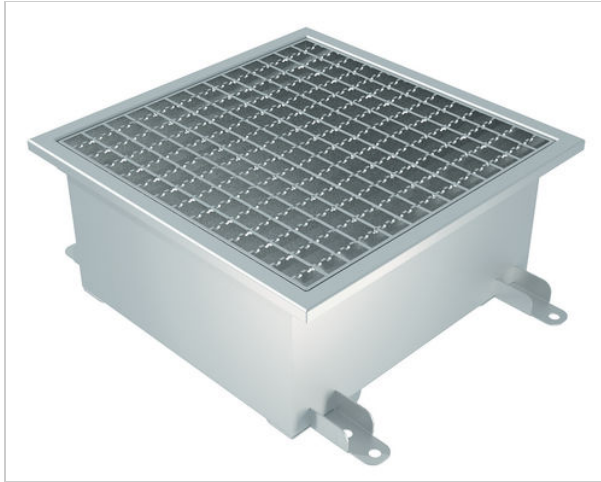

TEOLLISUUSALLAS - LAATTALATTIA, KIRISTYSKEHYKSELLÄ - L15 - PYSTYKAIVO Ø110 MM - 500X300X200

TUOTENUMERO
7118242

TUOTETIEDOT

Tuotenumero	7118242
Korkeus	200
Koko	500x300x200
Leveys	420
Poistoputki	Pysty Ø110
Pituus	620