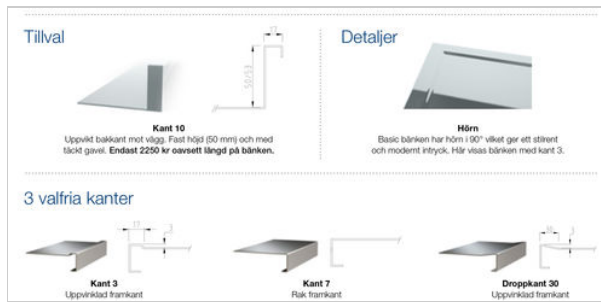

REUNAPROFIILIT BASIC PESUPÖYTÄ

Tämä sivusto käyttää evästeitä. Jatkaessasi sivuston selausta hyväksyt evästeiden käytön. Lisää tietoa aiheesta tietosuojaselosteessamme.

Lue lisää

OK