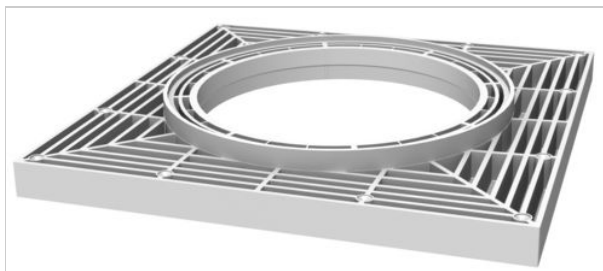

PURUS-ASENNUSLEVY 2014

TUOTENUMERO
7133696

TUOTETIEDOT

Tuotenumero	7133696
LVI-numero	3309434
Materiaali	Muovi (ABS)
Mitta	300x300x22 mm
Koko	Ø150 mm
Muuta	Sopii Saga- ja Rot-malleja lukuunottamatta kaikille muovikaivoille koossa 150, kun välikappaleita ei asenneta. Välikappaleen kanssa se sopii seuraaville muovisille lattikaivoille: kaikki Oden-mallit, kaikki Brage-mallit, Ymer 50, Suihkukaivo sekä Flex.