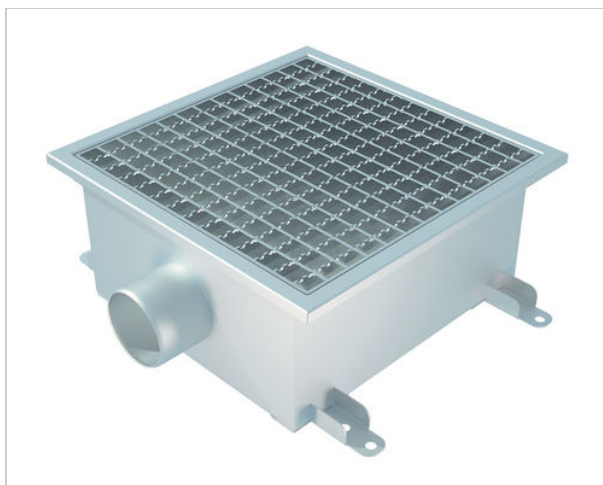

PESUTUPA-ALLAS - LAATTALATTIA, KIRISTYSKEHYKSELLÄ - L15 - VAAKAKAIVO Ø110 MM - SIHTIKORI - 300X300X200

TUOTENUMERO
7118260T

TUOTETIEDOT

Tuotenumero	7118260T
Korkeus	200
Koko	300x300x200
Leveys	420
Poistoputki	Vaaka Ø110
Pituus	420
Muuta	Mukana sihtikori