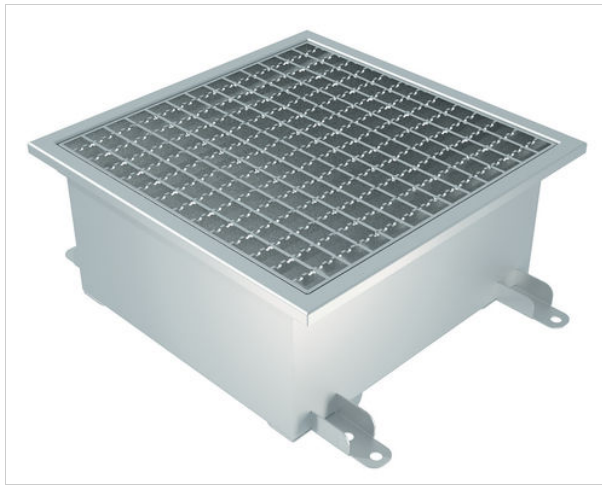

PESUTUPA-ALLAS - LAATTALATTIA, KIRISTYSKEHYKSELLÄ - L15 - PYSTYKAIVO Ø110 MM - SIHTIKORI - 500X300X200

TUOTENUMERO
7118242T

TUOTETIEDOT

Tuotenumero	7118242T
Korkeus	200
Koko	500x300x200
Leveys	420
Poistoputki	Pysty Ø110
Pituus	620
Muuta	Mukana sihtikori