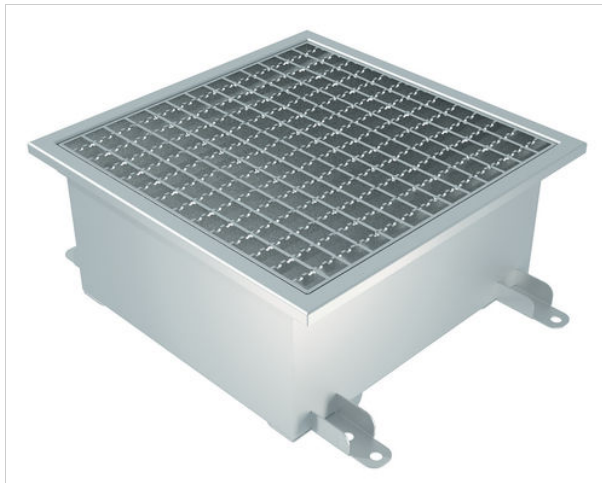

PESUTUPA-ALLAS - BETONILATTIA - L15 - PYSTYKAIVO Ø110 MM - SIHTIKORI - 300X300X200

TUOTENUMERO
7118224T

TUOTETIEDOT

Tuotenumero	7118224T
Korkeus	200
Koko	300x300x200
Leveys	337
Poistoputki	Pysty Ø110
Pituus	337
Muuta	Mukana sihtikori