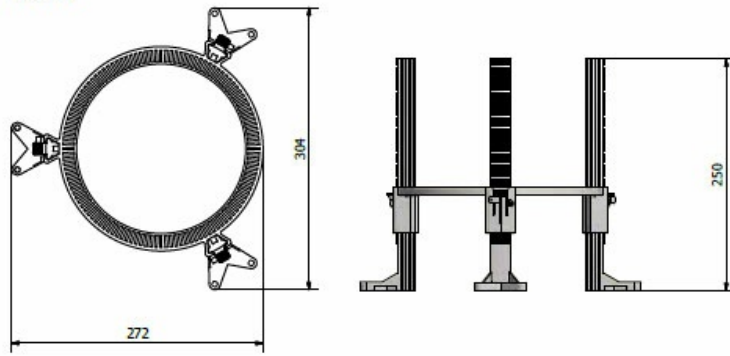

Mått

Tämä sivusto käyttää evästeitä. Jatkaessasi sivuston selausta hyväksyt evästeiden käytön. Lisää tietoa aiheesta tietosuojaselosteessamme.

[Lue lisää](#)

OK