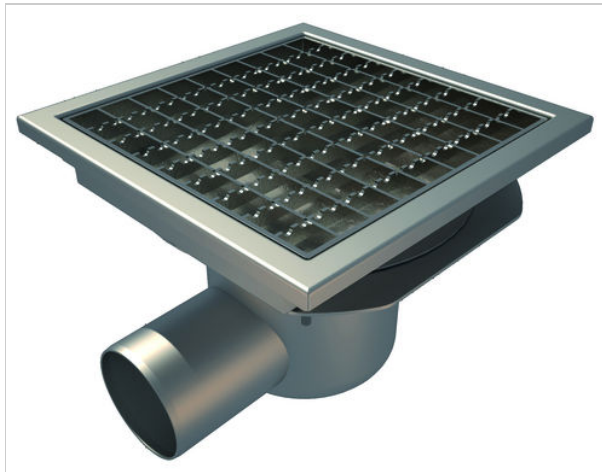

# MUOVIMATTO - LATTIAKAIVO RUUTURITILÄLLÄ

## TUOTETIEDOT

**Koko**

200x200, 300x300 mm

**Poistoputki**

Vaaka-/pystykaivo ruostumattomasta teräksestä (Ø75 tai Ø110 mm)

LATTIAKAIVO RUUTURITILÄLLÄ - MUOVIMATTO - L15 - PYSTYKAIVO Ø110 MM - 300 X 300

LATTIAKAIVO RUUTURITILÄLLÄ - MUOVIMATTO - L15 - PYSTYKAIVO Ø75 MM - 300 X 300

LATTIAKAIVO RUUTURITILÄLLÄ - MUOVIMATTO - L15 - PYSTYKAIVO Ø75 MM - 200 X 200

LATTIAKAIVO RUUTURITILÄLLÄ - MUOVIMATTO - L15 - VAAKAKAIVO Ø110 MM - 300 X 300

LATTIAKAIVO RUUTURITILÄLLÄ - MUOVIMATTO - L15 - VAAKAKAIVO Ø75 MM - 200 X 200

LATTIAKAIVO RUUTURITILÄLLÄ - MUOVIMATTO - L15 - VAAKAKAIVO Ø75 MM - 300 X 300