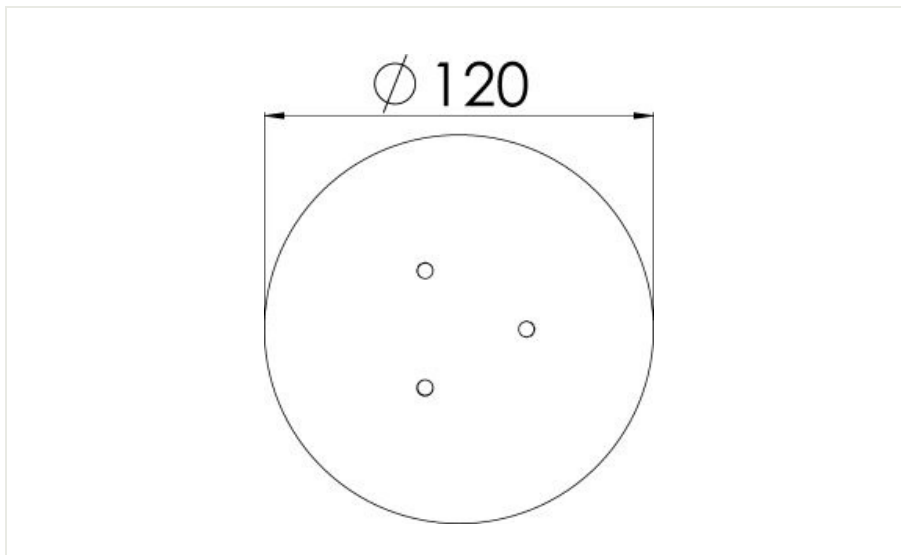

KANSI YD 120, KROMI

TUOTENUMERO
20259

Uusi tuotenumero 21442

TUOTETIEDOT

Tuotenumero	20259
Koko	YD 120 mm.
Materiaali	Muovi (ABS)/Elektrolyyttikromattu
Muuta	Sopii malliin 6582102

Tämä sivusto käyttää evästeitä. Jatkaessasi sivuston selausta hyväksyt evästeiden käytön. Lisää tietoa aiheesta tietosuojaselosteessamme.