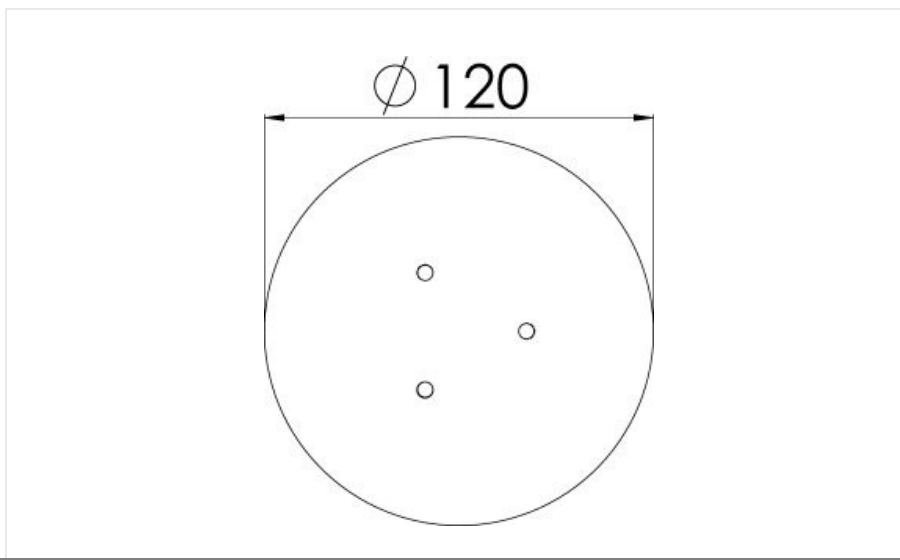

KANSI YD 120, KROMI

TUOTENUMERO
20259

Uusi tuotenumero 21442

TUOTETIEDOT

Tuotenumero	20259
Koko	YD 120 mm.
Materiaali	Muovi (ABS)/Elektrolyyttikromattu
Muuta	Sopii malliin 6582102

Tämä sivusto käyttää evästeitä. Jatkaessasi sivuston selausta hyväksyt evästeiden käytön. Lisää tietoa aiheesta tietosuojaselosteessamme.