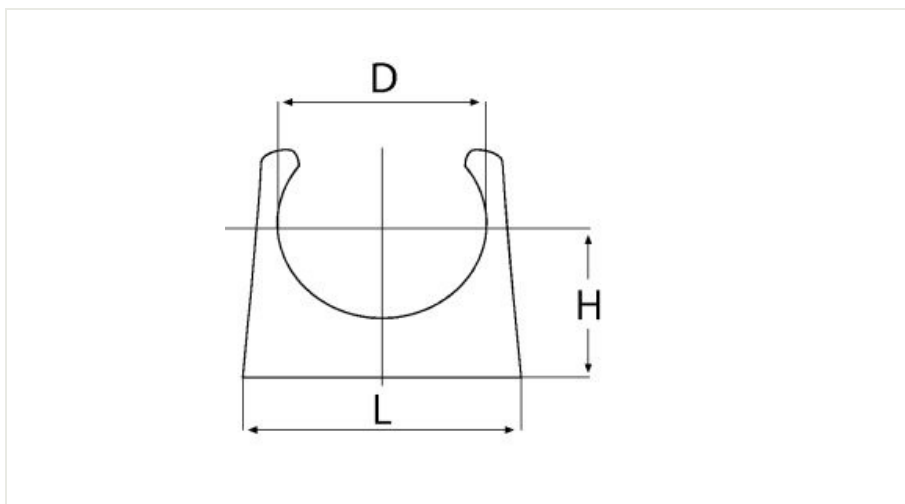

KANNAKE 32 KROMI

TUOTENUMERO
3812927

TUOTETIEDOT

Tuotenumero	3812927
LVI-numero	3224836
Korkeus	43 mm
Pituus	25 mm
Koko	Ø32
Materiaali	Muovi (PP)

LISÄVARUSTEET

KOROTUSLEVY 32 KROMATTU KANNAKE 32

LVI NUMERO 3224846