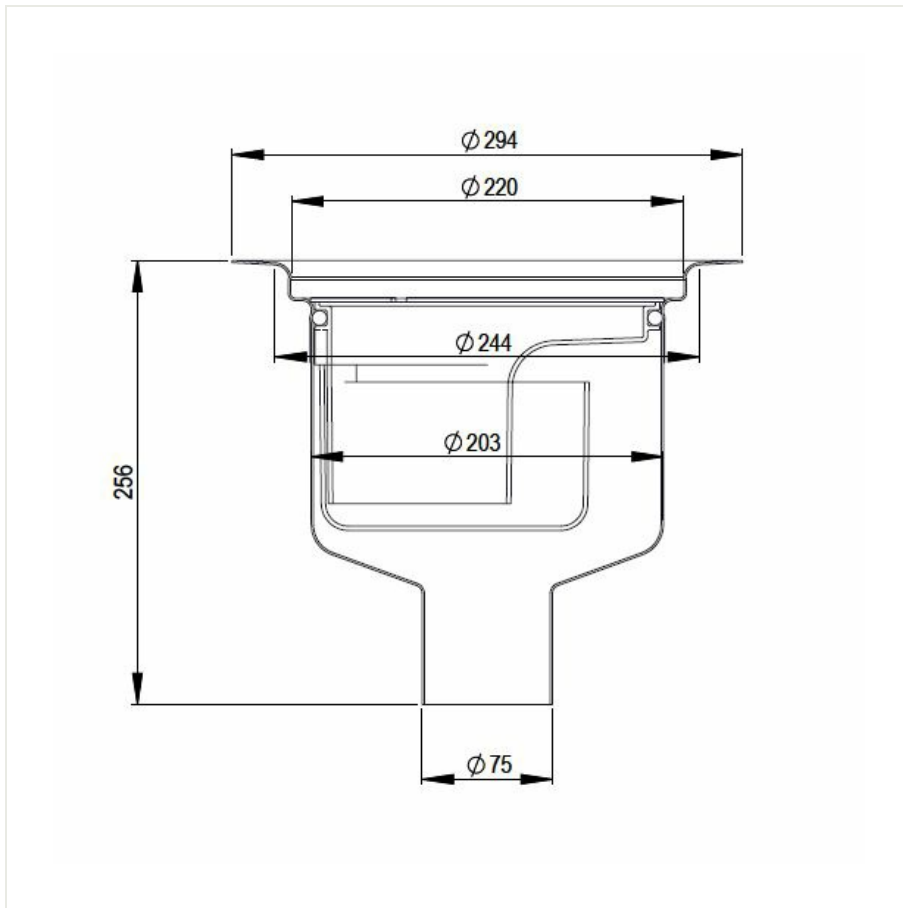

HEAVY 75 R

TUOTENUMERO
7102836

Heavy 75 R on haponkestävästä teräksestä valmistettu lattiakaivo.

TUOTETIEDOT

Tuotenumero	7102836
LVI-numero	3309134
Kapasiteetti	2,4 litraa sekunnissa, standardin SS-EN 1253 mukainen
Liitos	Pysty, Ø75 mm
Kansikoko	Ø220 mm
Materiaali	Haponkestävä teräs
Muuta	Kiristysrennas 3311626, ruostumaton kansi 3309111 ja ruostumaton vesilukko 3309146 kuuluvat pakettiin vakiona.

TERÄS-RAN BH50
LVI NUMERO 3309146

YHTEENSOPIVAT TUOTTEET

NELIÖKANSI 300MM, 6MM 300KG
LVI NUMERO 3309121

Tämä sivusto käyttää evästeitä. Jatkaessasi sivuston selausta hyväksyt evästeiden käytön. Lisää tietoa aiheesta tietosuojaselosteessamme.