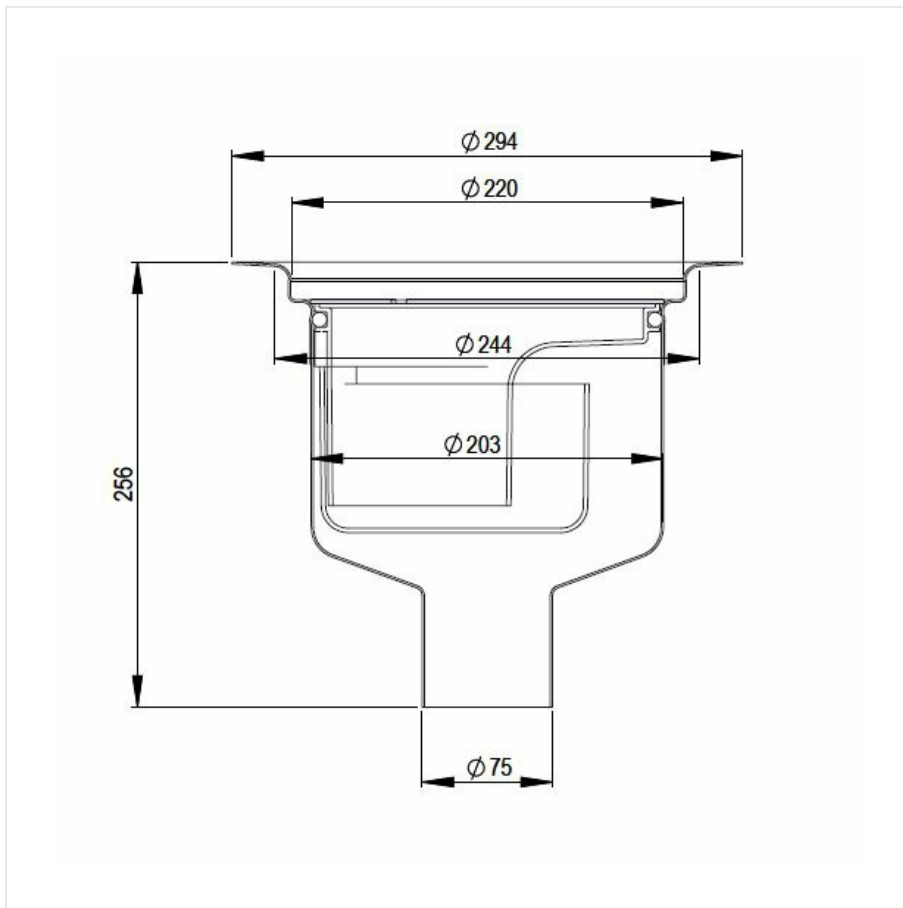

HEAVY 75 R

TUOTENUMERO
7102836

Heavy 75 R on haponkestävästä teräksestä valmistettu lattiakaivo.

TUOTETIEDOT

Tuotenumero	7102836
LVI-numero	3309134
Kapasiteetti	2,4 litraa sekunnissa, standardin SS-EN 1253 mukainen
Liitos	Pysty, Ø75 mm
Kansikoko	Ø220 mm
Materiaali	Haponkestävä teräs
Muuta	Kiristysrengas 3311626, ruostumaton kansi 3309111 ja ruostumaton vesilukko 3309146 kuuluvat pakettiin vakiona.

SOVITUSRENGAS 220
LVI NUMERO 3311648

FHR BIGG 25 - $\varnothing 220$ MM
LVI NUMERO 3309176

FHR BIGG 50 - Ø220 MM
LVI NUMERO 3309149

FHR BIGG 100 - Ø220 MM
LVI NUMERO 3309154

FHR BIGG 100 - Ø220 MM SIVULIITÄNNÄLLÄ Ø50 MM
LVI NUMERO 3309157