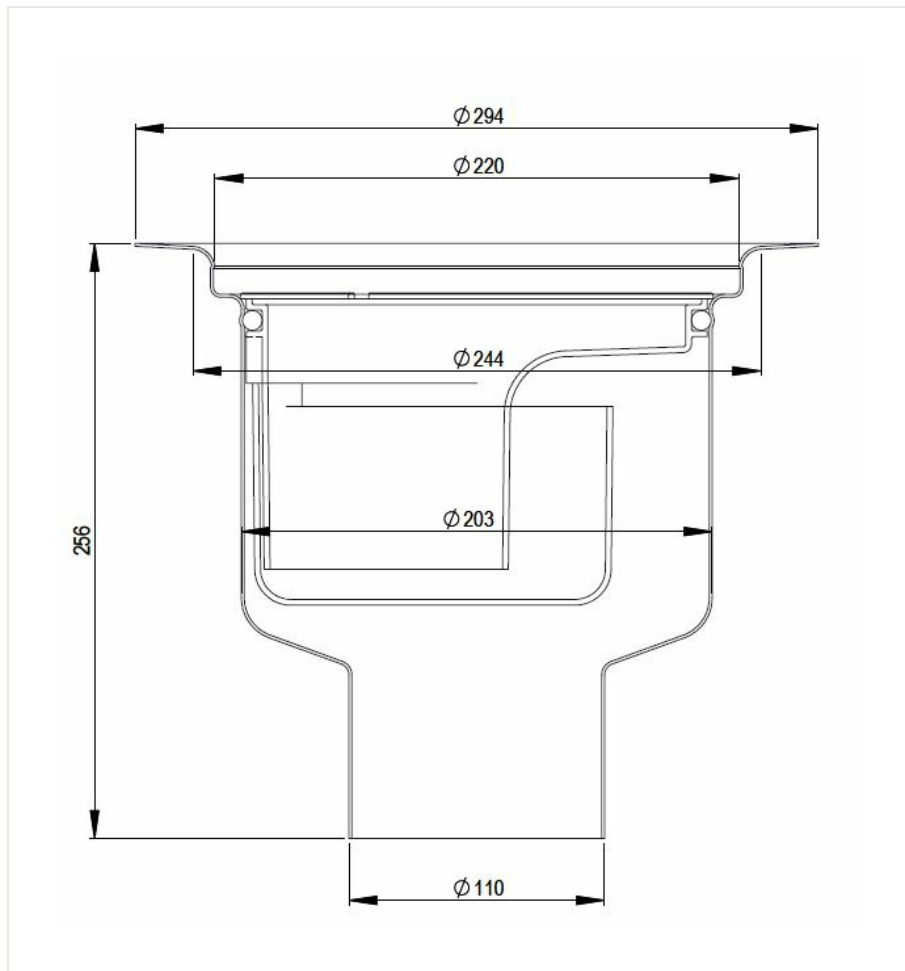

# HEAVY 110 R

TUOTENUMERO  
7102837

Heavy 110 R on haponkestävästä teräksestä valmistettu lattiakaivo

## TUOTETIEDOT

|                       |  |
|-----------------------|--|
| <b>Tuotenumero</b>    | 7102837  |
| <b>LVI-numero</b>     | 3309120  |
| <b>Kapasiteetti</b>   | 2,6 litraa sekunnissa, standardin SS-EN 1253 mukainen  |
| <b>Liitos</b>         | Pysty, Ø110 mm   |
| <b>Kansikoko</b>      | Ø220 mm  |
| <b>Materiaali</b>     | Haponkestävä teräs   |
| <b>Rakennekorkeus</b> | 256 mm   |
| <b>Muuta</b>          | Kiristysrengas 3311626, ruostumaton kansi 3309111 ja ruostumaton vesilukko 3309146 kuuluvat sarjaan vakiona. |