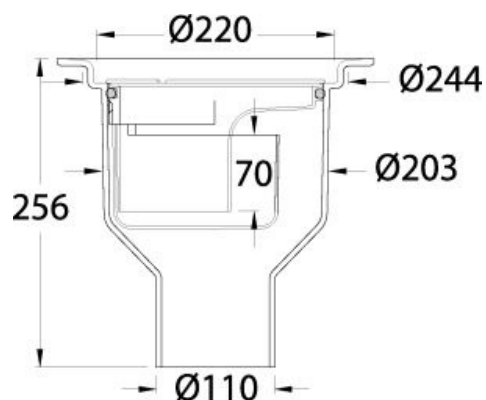

# HEAVY 110 E TRAKT, UTEN VANNLÅS

TUOTENUMERO

340 14 15

## TUOTETIEDOT

<b>Tuotenumero</b>	340 14 15
<b>Kapasitet</b>	1,4 liter/sekund, i følge SS-EN 1253
<b>Tilkobling</b>	Bunn, Ø110 mm.
<b>Ristdimensjon</b>	Ø220 mm.
<b>Materialer</b>	Støpjern (epoxybelagt) / rist og vannlås i plast (PP)
<b>Øvrig</b>	Klemring NRF 340 11 88, plastrist NRF 340 11 89 og vannlås NRF 340 10 92 inngår som standard.