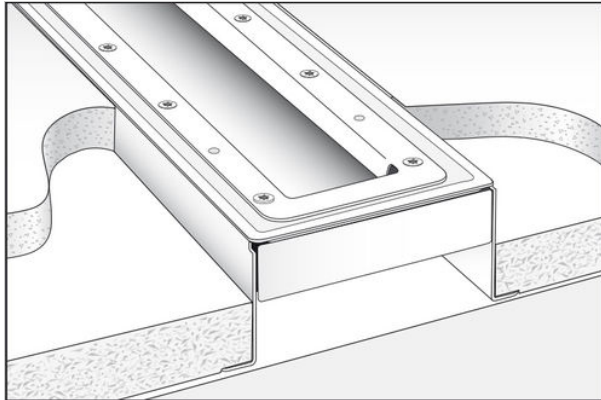

# DESIGN LINJA MUOVIMATTO - ASENNUSPAKETTI - PUUALUSTALLE - 300 MM

TUOTENUMERO  
53170

Purus Design Linja Muovimatto paketti asennettavaksi puualustalle.

## TUOTETIEDOT

<b>Tuotenumero</b>	53170
<b>Korkeus</b>	22 mm
<b>Pituus</b>	300 mm

Tämä sivusto käyttää evästeitä. Jatkaessasi sivuston selausta hyväksyt evästeiden käytön. Lisää tietoa aiheesta tietosuojaselosteessamme.