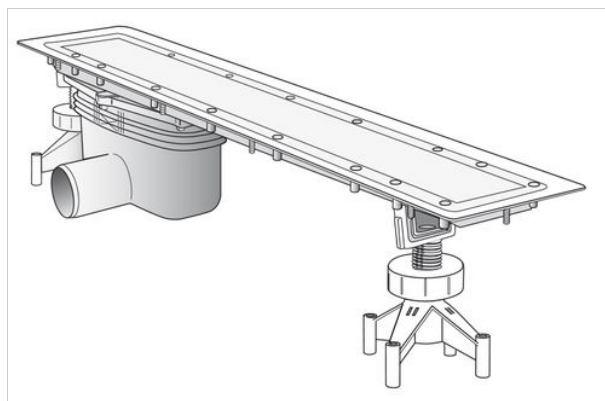

DESIGN LINJA MUOVIMATTO - ASENNUSPAKETTI - BETONIIN - 800 MM

TUOTENUMERO
7114239

Purus Design Linja Muovimatto paketti asennettavaksi betoniin.

TUOTETIEDOT

Tuotenumero	7114239
LVI-numero	3309416
Korkeus	22 mm
Pituus	800 mm