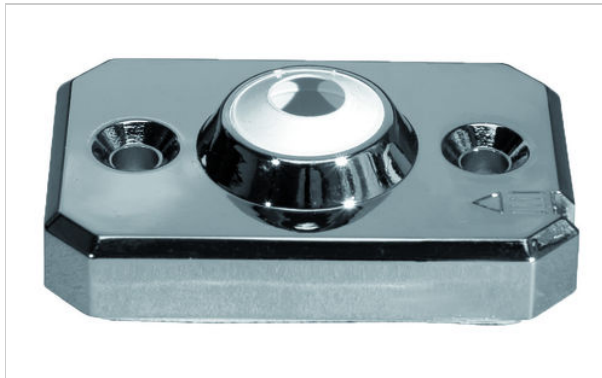

# AQUA-PEITELAIPPA 1-OSAINEN KROMATTU

TUOTENUMERO  
3833458

## TUOTETIEDOT

<b>Tuotenumero</b>	3833458
<b>LVI-numero</b>	6501556
<b>Materiaali</b>	Muovi (ABS)

Tämä sivusto käyttää evästeitä. Jatkaessasi sivuston selausta hyväksyt evästeiden käytön. Lisää tietoa aiheesta tietosuojaselosteessamme.