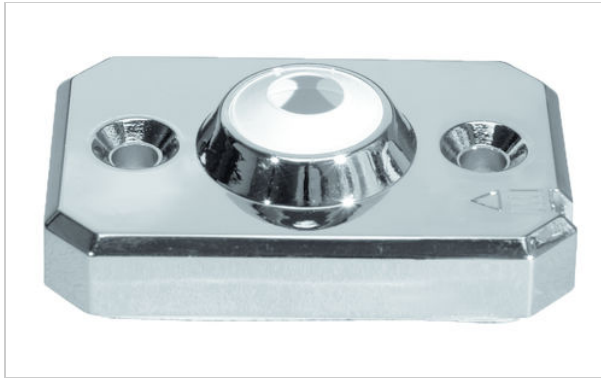

AQUA-PEITELAIPPA 1-OSAINEN KROMATTU

TUOTENUMERO

3833458

TUOTETIEDOT

Tuotenumero

3833458

LVI-numero

6501556