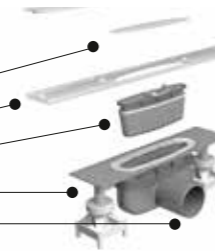

*Ilman Nood-vesilukkoa. 1) Vain betonirakenteiseen lattiaan.

1. Nukkasiihti

2. Kehys

3. Kiristysrenkas ja Nood-vesilukko

4. Asennussarja puu- ja betonialustalle (kuvassa vain betonialusta)

5. Kaivo-osa, vapaasti valittavalla poistoputkella