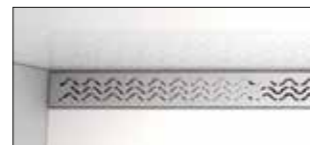

Purus Design Linja

Purus Design Linja -lattiakaivon voi sijoittaa lähelle seinää, jolloin kaadon voi tehdä helposti yhteen tai kahteen suuntaan. Suihkussa käynti on mukavaa, kun lattia on suora etkä joudu seisomaan lattiakaivon päällä. Voit käyttää myös suihkun alueella niin suuria lattialaattoja kuin haluat.

Wave

Purus Design Kulma

Kun haluat sijoittaa lattiakaivon nurkkaan, Purus Design Kulma on ratkaisu. Kulmakaivo sopii erinomaisesti myös pieneen kylpyhuoneeseen. Voit vaihdella ritilää mielesi mukaan myös kaivon asennuksen jälkeen.

Purus Design Neliö

Miksi tyytyä pyöreään, kun voit valita Neliön? Purus Design Neliö -kannet voidaan asentaa perinteiseen, pyöreään lattiakaivoon.

YouTube

- katso Purus Design Linja - asennusvideot

Mietitkö, miten Purus Design Linja asennetaan betonilattiaan? Kuinka kaato tehdään, kun kaivo sijoitetaan lähelle seinää? Purus Design Linja -asennusvideot näyttävät ohjeet onnistuneeseen asennukseen askel askeleelta.

QR-koodia käyttämällä pääset suoraan videoihin!

Kotisivut

- Inspiroidu sivustollamme www.purus.fi

Verkkosivuiltamme voit hakea inspiraatiota, etsiä jälleenmyyjä sekä ladata asennusohjeita, mittakuvia ym.

Facebook

- Nyt voit seurata meitä Facebookissa!

Tykkää Purus Finlandista Facebookissa, niin saat tietoa uutuuksistamme.

QR-koodia käyttämällä pääset suoraan Facebook-sivuillemme!