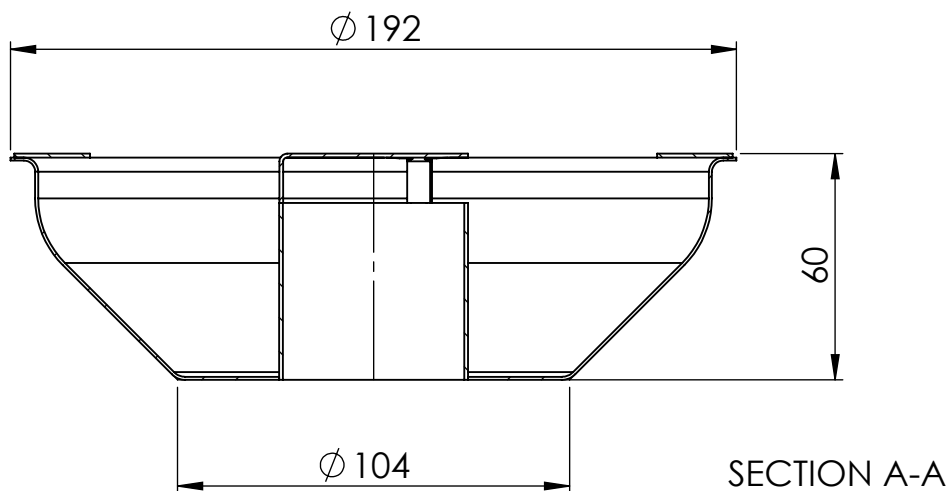

Denne handling får ej utan vårt medgivande kopieras. Den får ej heller delgivas annan eller eljest obehörigen användas. Överträdelse härav beivras med stöd av gällande lag. Purus AB

Annotation Måttskiss		A4		This drawing replace -		Replaced by -		Date -	
PURUS Purus AB Södra Dragongatan 15 SE-271 39 YSTAD, SWEDEN Ph. +46 104144900 Fax +46 104144996 www.purus.se		Scale 1:2	Page 1(1)	General tolerance. ISO 2768-1 -	Weight (gram)	Volume (cm3)	Approved by -	Date -	
Material Sammanställning					Surface treatment -		Designer SwS	Created date 2018-09-06	
Name Sandfång, Bigg/Heavy						Article no 7138444		Edition 1	