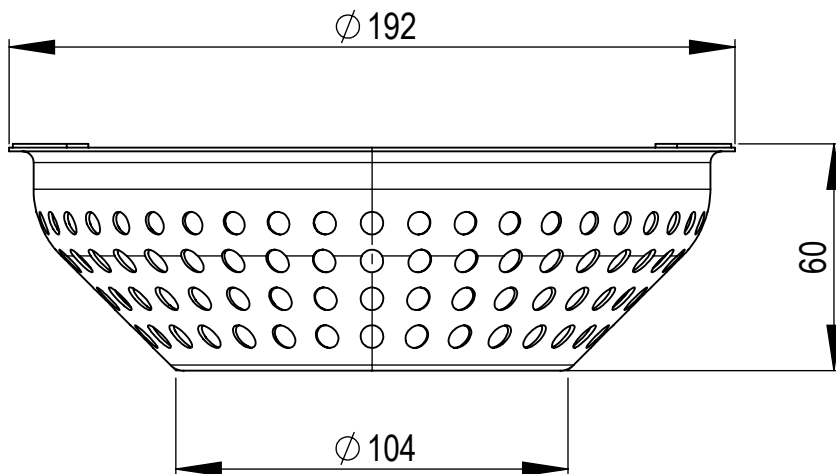

Den här handlingen får ej utan vårt medgivande kopieras. Den får ej heller delges annan eller ejlast obehörigen användas. Överträdelse härav beivras med stöd av gällande lag. AB Sjöbo Bruk

Kommentar		Denna ersätter		Ersatt av / Utgången		datum				
-		-		-		-				
 AB Sjöbo Bruk Södergatan 7 275 31 SJÖBO Tel 0416 - 257 00 Fax 0416 - 257 20 www.purus.se		Skala	Blad	Generell tolerans. ISO 2768-1	Vikt (gram)	Volym (cm <sup>3</sup> )	Godkänd sign.	datum		
		1:2	1(1)	-	310.42	41.55	-	-		
Material					Ytbehandling		Konstruktör		Skapad datum	
Sammanställning					-		SwS		2015-11-10	
Benämning					Artikel nr		Utgåva			
Sammansatt silkorg, Bigg/Heavy					7138443_måttskiss		1			