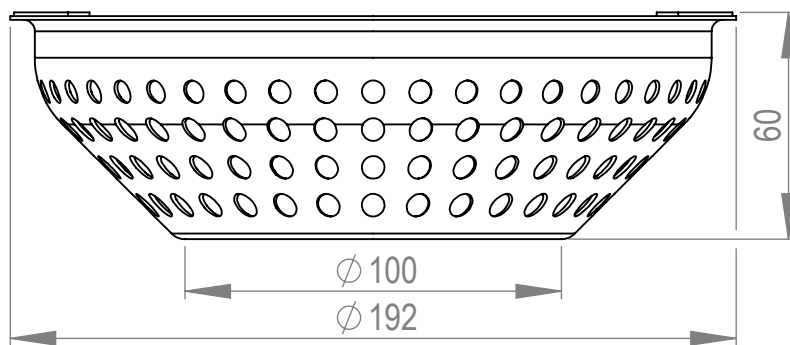

Den här handlingen får ej utan vårt medgivande kopieras. Den får ej heller delges annan eller ejlast obehörigen användas. Överträdelse härav beivras med stöd av gällande lag. AB Sjöbo Bruk

Kommentar		Denna ersätter		Ersatt av / Utgången		datum		
-		-		-		-		
 AB Sjöbo Bruk Södergatan 7 275 31 SJÖBO Tel 0416 - 257 00 Fax 0416 - 257 20 www.purus.se		Skala	Blad	Generell tolerans. ISO 2768-1	Vikt (gram)	Volym (cm ³)	Godkänd sign.	datum
		1:2	1(1)	-	310.42	41.55	-	-
Material					Ytbehandling		Konstruktör	Skapad datum
Sammanställning					-		SWS	2015-11-10
Benämning					Artikel nr		Utgåva	
Sammansatt silkorg, Bigg/Heavy					7138443_måttskiss		1	